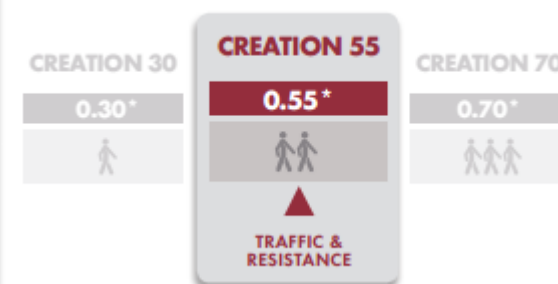

reddot award 2016  
winner

Piastre e doghe  
di diverso formato...

... e con diversi  
strati di usura

30  
55  
70

La gamma Creation  
è disponibile  
in 3 sistemi di posa

- **Clic verticale esclusiva Gerflor**