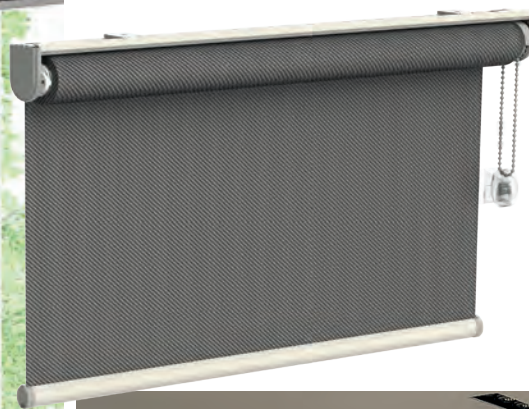

Si installano frontalmente ed a soffitto, sono azionabili sia manualmente con catenella/argano oppure con motorizzazione, gestibile anche con radiocomando multicanale.

# Le tende a catalogo

Per interni o esterni, libere oppure con cassonetto, anche con guide o cavi inox, cerca nella nostra gamma di modelli la tenda più adatta per i tuoi spazi.

■ **ELITE**  
Libera

■ **ELITE BOX**  
Libera con cassonetto

■ **OMBRA INOX**  
Con cavi in acciaio

■ **OMBRA BOX INOX**  
Con cavi in acciaio e cassonetto

■ **TECNO**  
Guidata con cassonetto

■ **LULUX**  
Orizzontale con doppio cassonetto

info@mvline.it www.mvline.it