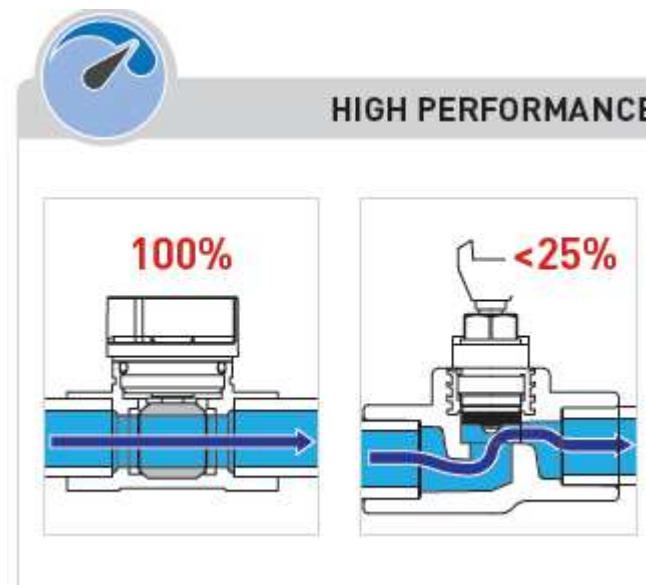

Per lo stesso motivo è possibile la connessione di più raccordi in **spazi ristretti**.

SICUREZZA

L'innesto della spina di bloccaggio è possibile solo se il raccordo è innestato correttamente; un "CLICK" a fine corsa segnala l'avvenuto innesto della spina.

La tenuta idraulica della connessione è garantito da una guarnizione **O-Ring di larga sezione**.

Design e finiture estetiche

COLLETTORE FAST

Scatola ad incasso regolabile nella profondità di installazione per adattarsi al meglio alle esigenze di cantiere.

I collettori FAST sono dotati di valvole a passaggio totale con una minore perdita di carico rispetto ai tradizionali vitoni.

FAST: Gamma Collettori

FAST collettore multi intercettazione

**5 attacchi fredda
4 attacchi calda**