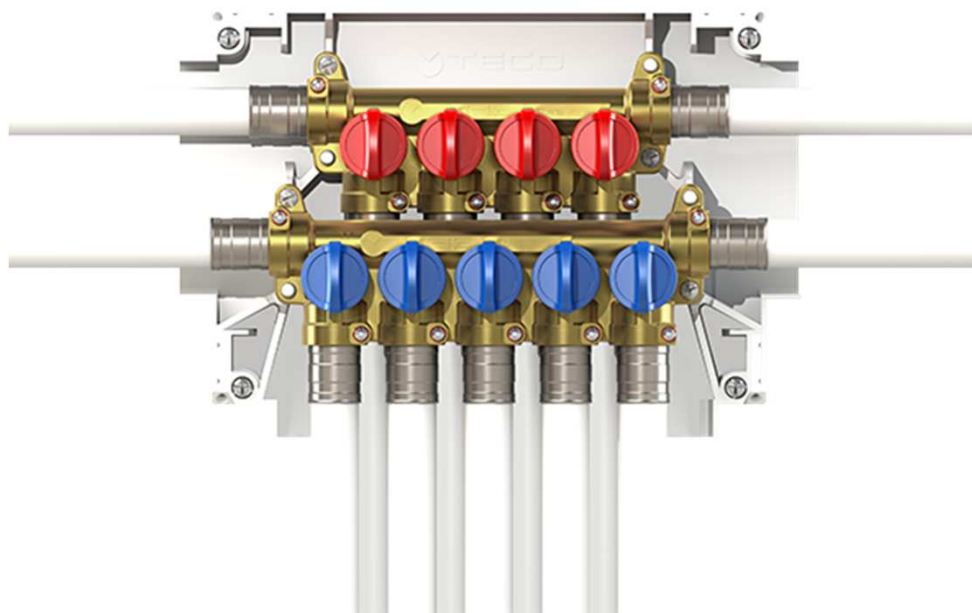

COLLETTORE FAST

Collettore sanitario
dotato di 5 attacchi per **acqua fredda**
e 4 attacchi per **acqua calda** sanitaria.

INSTALLAZIONE COMPATTA

Grazie alla pratica cassetta ad incasso
è possibile coniugare design raffinato e
praticità.

COLLETTORE FAST

ESEMPIO DI INSTALLAZIONE

**ACCESSIBILITA' E
FACILITA' DI MANOVRA**

CONNESSIONE COLLETTORE FAST

Connessione al collettore

con la semplice pressione di un dito, permette la connessione **rapida** dei raccordi, senza l'impiego di alcun tipo di attrezzatura.

Per lo stesso motivo è possibile la connessione di più raccordi in **spazi ristretti**.

SICUREZZA

L'innesto della spina di bloccaggio è possibile solo se il raccordo è innestato correttamente; un "CLICK" a fine corsa segnala l'avvenuto innesto della spina.

La tenuta idraulica della connessione è garantito da una guarnizione **O-Ring di larga sezione**.

Design e finiture estetiche

COLLETTORE FAST

Scatola ad incasso regolabile nella profondità di installazione per adattarsi al meglio alle esigenze di cantiere.