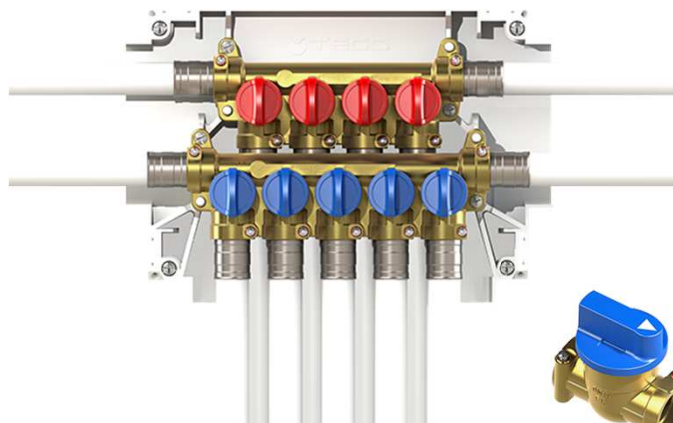

Per lo stesso motivo è possibile la connessione di più raccordi in **spazi ristretti**.

SICUREZZA

L'innesto della spina di bloccaggio è possibile solo se il raccordo è innestato correttamente; un "CLICK" a fine corsa segnala l'avvenuto innesto della spina.

La tenuta idraulica della connessione è garantito da una guarnizione **O-Ring di larga sezione**.

Design e finiture estetiche

COLLETTORE FAST

Scatola ad incasso regolabile nella profondità di installazione per adattarsi al meglio alle esigenze di cantiere.

I collettori FAST sono dotati di valvole a passaggio totale con una minore perdita di carico rispetto ai tradizionali vitoni.

FAST: Gamma Collettori

FAST collettore multi intercettazione

**5 attacchi fredda
4 attacchi calda**

FAST collettore mono intercettazione.

**4 attacchi fredda
3 attacchi calda**

K4: Gamma Collettori

GAMMA FAST

FAST intercettazione DOPPIA

FAST valvola intercettazione SINGOLA

Gamma Intercettazione FAST

Intercettazione acqua e gas