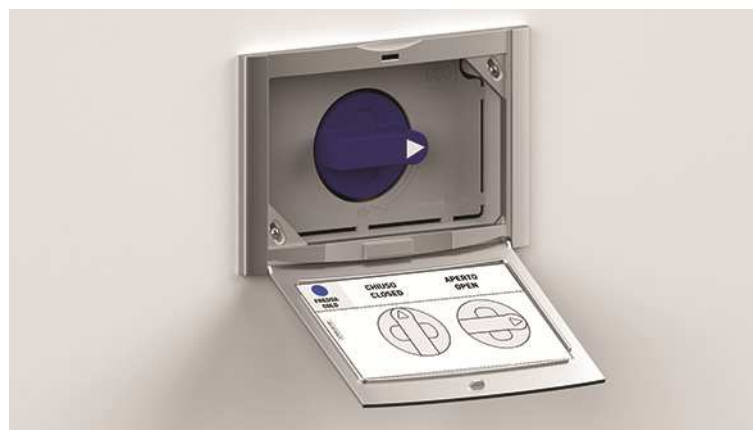

COLLETTORE FAST

Collettore sanitario
dotato di 5 attacchi per **acqua fredda**
e 4 attacchi per **acqua calda** sanitaria.

INSTALLAZIONE COMPATTA

Grazie alla pratica cassetta ad incasso
è possibile coniugare design raffinato e
praticità.

Per lo stesso motivo è possibile la connessione di più raccordi in **spazi ristretti**.

SICUREZZA

L'innesto della spina di bloccaggio è possibile solo se il raccordo è innestato correttamente; un "CLICK" a fine corsa segnala l'avvenuto innesto della spina.

La tenuta idraulica della connessione è garantito da una guarnizione **O-Ring di larga sezione**.

Design e finiture estetiche

COLLETTORE FAST

Scatola ad incasso regolabile nella profondità di installazione per adattarsi al meglio alle esigenze di cantiere.

FAST collettore mono intercettazione.

**4 attacchi fredda
3 attacchi calda**

K4: Gamma Collettori

GAMMA FAST

FAST intercettazione DOPPIA

FAST valvola intercettazione SINGOLA

Gamma Intercettazione FAST

Intercettazione acqua e gas