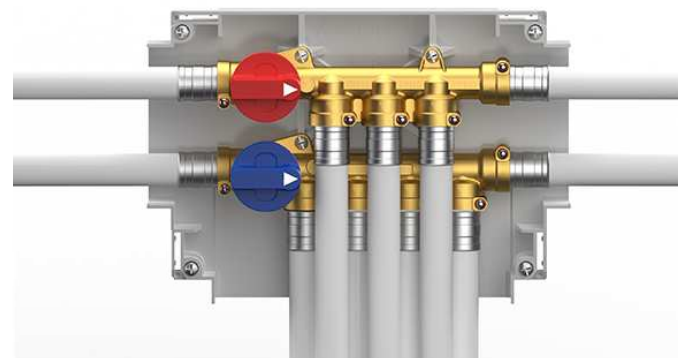

Per lo stesso motivo è possibile la connessione di più raccordi in **spazi ristretti**.

SICUREZZA

L'innesto della spina di bloccaggio è possibile solo se il raccordo è innestato correttamente; un "CLICK" a fine corsa segnala l'avvenuto innesto della spina.

La tenuta idraulica della connessione è garantito da una guarnizione **O-Ring di larga sezione**.

Design e finiture estetiche

COLLETTORE FAST

Scatola ad incasso regolabile nella profondità di installazione per adattarsi al meglio alle esigenze di cantiere.

I collettori FAST sono dotati di valvole a passaggio totale con una minore perdita di carico rispetto ai tradizionali vitoni.

FAST: Gamma Collettori

FAST collettore multi intercettazione

**5 attacchi fredda
4 attacchi calda**

FAST collettore mono intercettazione.

**4 attacchi fredda
3 attacchi calda**

K4: Gamma Collettori

GAMMA FAST

FAST intercettazione DOPPIA

FAST valvola intercettazione SINGOLA

Gamma Intercettazione FAST

Intercettazione acqua e gas