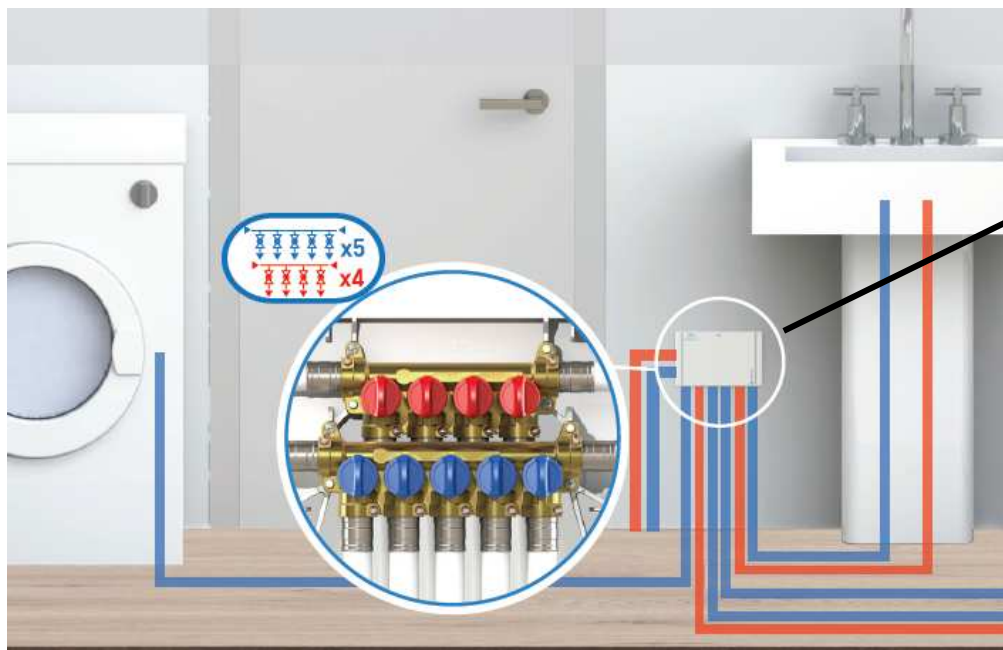

COLLETTORE FAST

Collettore sanitario
dotato di 5 attacchi per **acqua fredda**
e 4 attacchi per **acqua calda** sanitaria.

INSTALLAZIONE COMPATTA

Grazie alla pratica cassetta ad incasso
è possibile coniugare design raffinato e
praticità.

COLLETTORE FAST

ESEMPIO DI INSTALLAZIONE

**ACCESSIBILITA' E
FACILITA' DI MANOVRA**

CONNESSIONE COLLETTORE FAST

Connessione al collettore

con la semplice pressione di un dito, permette la connessione **rapida** dei raccordi, senza l'impiego di alcun tipo di attrezzatura.

Per lo stesso motivo è possibile la connessione di più raccordi in **spazi ristretti**.

SICUREZZA

L'innesto della spina di bloccaggio è possibile solo se il raccordo è innestato correttamente; un "CLICK" a fine corsa segnala l'avvenuto innesto della spina.

La tenuta idraulica della connessione è garantito da una guarnizione **O-Ring di larga sezione**.

Design e finiture estetiche

COLLETTORE FAST

Scatola ad incasso regolabile nella profondità di installazione per adattarsi al meglio alle esigenze di cantiere.