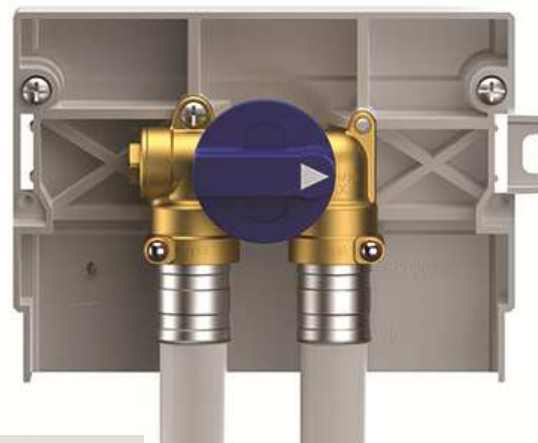

Per lo stesso motivo è possibile la connessione di più raccordi in **spazi ristretti**.

SICUREZZA

L'innesto della spina di bloccaggio è possibile solo se il raccordo è innestato correttamente; un "CLICK" a fine corsa segnala l'avvenuto innesto della spina.

La tenuta idraulica della connessione è garantito da una guarnizione **O-Ring di larga sezione**.

Design e finiture estetiche

COLLETTORE FAST

Scatola ad incasso regolabile nella profondità di installazione per adattarsi al meglio alle esigenze di cantiere.

I collettori FAST sono dotati di valvole a passaggio totale con una minore perdita di carico rispetto ai tradizionali vitoni.

FAST: Gamma Collettori

FAST collettore multi intercettazione

**5 attacchi fredda
4 attacchi calda**

FAST collettore mono intercettazione.

**4 attacchi fredda
3 attacchi calda**

K4: Gamma Collettori

GAMMA FAST

FAST intercettazione DOPPIA

FAST valvola intercettazione SINGOLA

Gamma Intercettazione FAST

Intercettazione acqua e gas