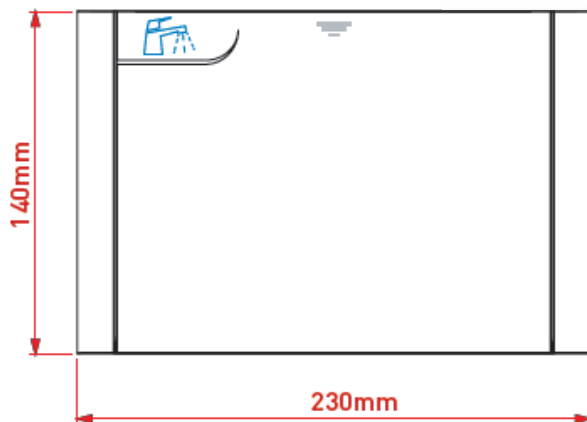

**5 attacchi fredda
4 attacchi calda**