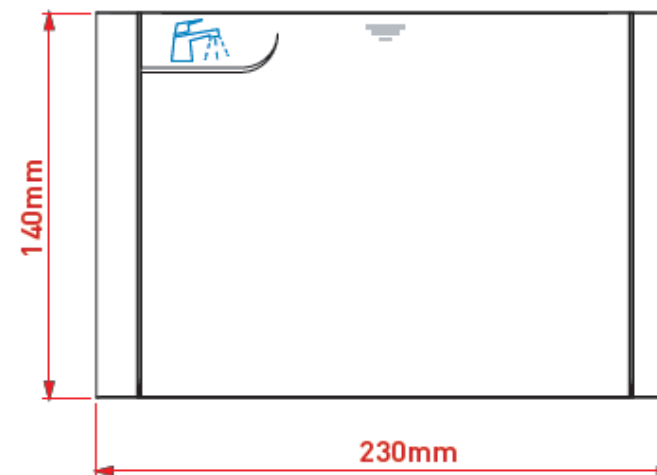

COLLETTORE FAST

Collettore sanitario
dotato di 5 attacchi per **acqua fredda**
e 4 attacchi per **acqua calda** sanitaria.

INSTALLAZIONE COMPATTA

Grazie alla pratica cassetta ad incasso
è possibile coniugare design raffinato e
praticità.