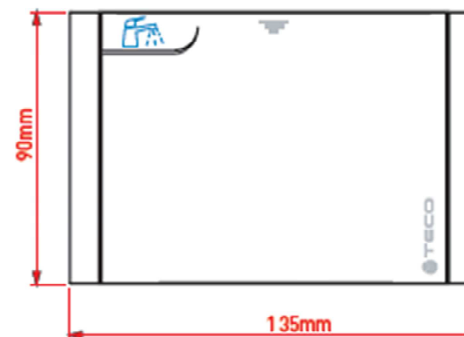

**4 attacchi fredda
3 attacchi calda**