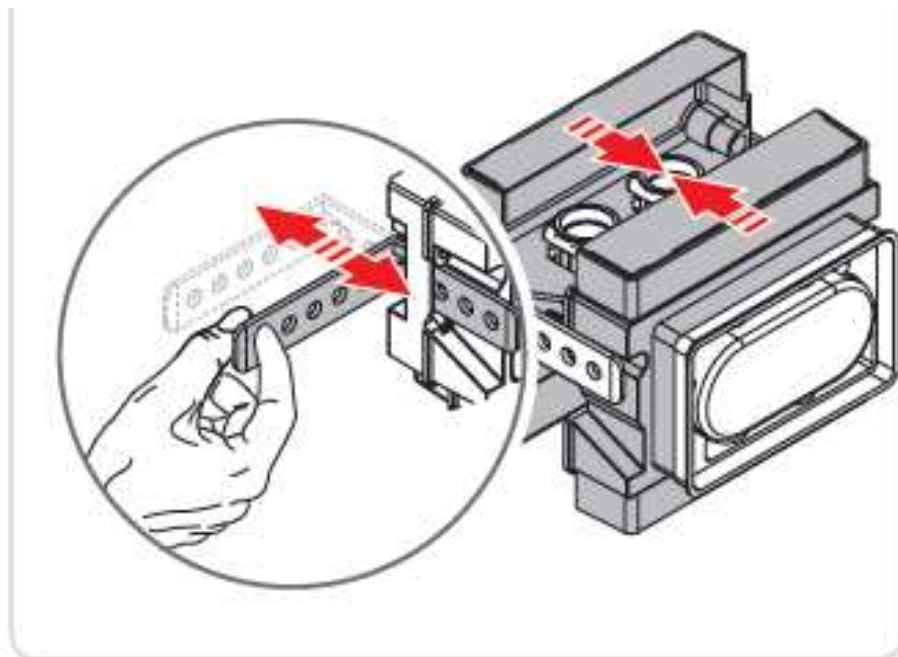

COLLETTORE FAST

ESEMPIO DI INSTALLAZIONE

**ACCESSIBILITA' E
FACILITA' DI MANOVRA**

CONNESSIONE COLLETTORE FAST

Connessione al collettore

con la semplice pressione di un dito, permette la connessione **rapida** dei raccordi, senza l'impiego di alcun tipo di attrezzatura.

Per lo stesso motivo è possibile la connessione di più raccordi in **spazi ristretti**.

SICUREZZA

L'innesto della spina di bloccaggio è possibile solo se il raccordo è innestato correttamente; un "CLICK" a fine corsa segnala l'avvenuto innesto della spina.

La tenuta idraulica della connessione è garantito da una guarnizione **O-Ring di larga sezione**.

Design e finiture estetiche

COLLETTORE FAST

Scatola ad incasso regolabile nella profondità di installazione per adattarsi al meglio alle esigenze di cantiere.