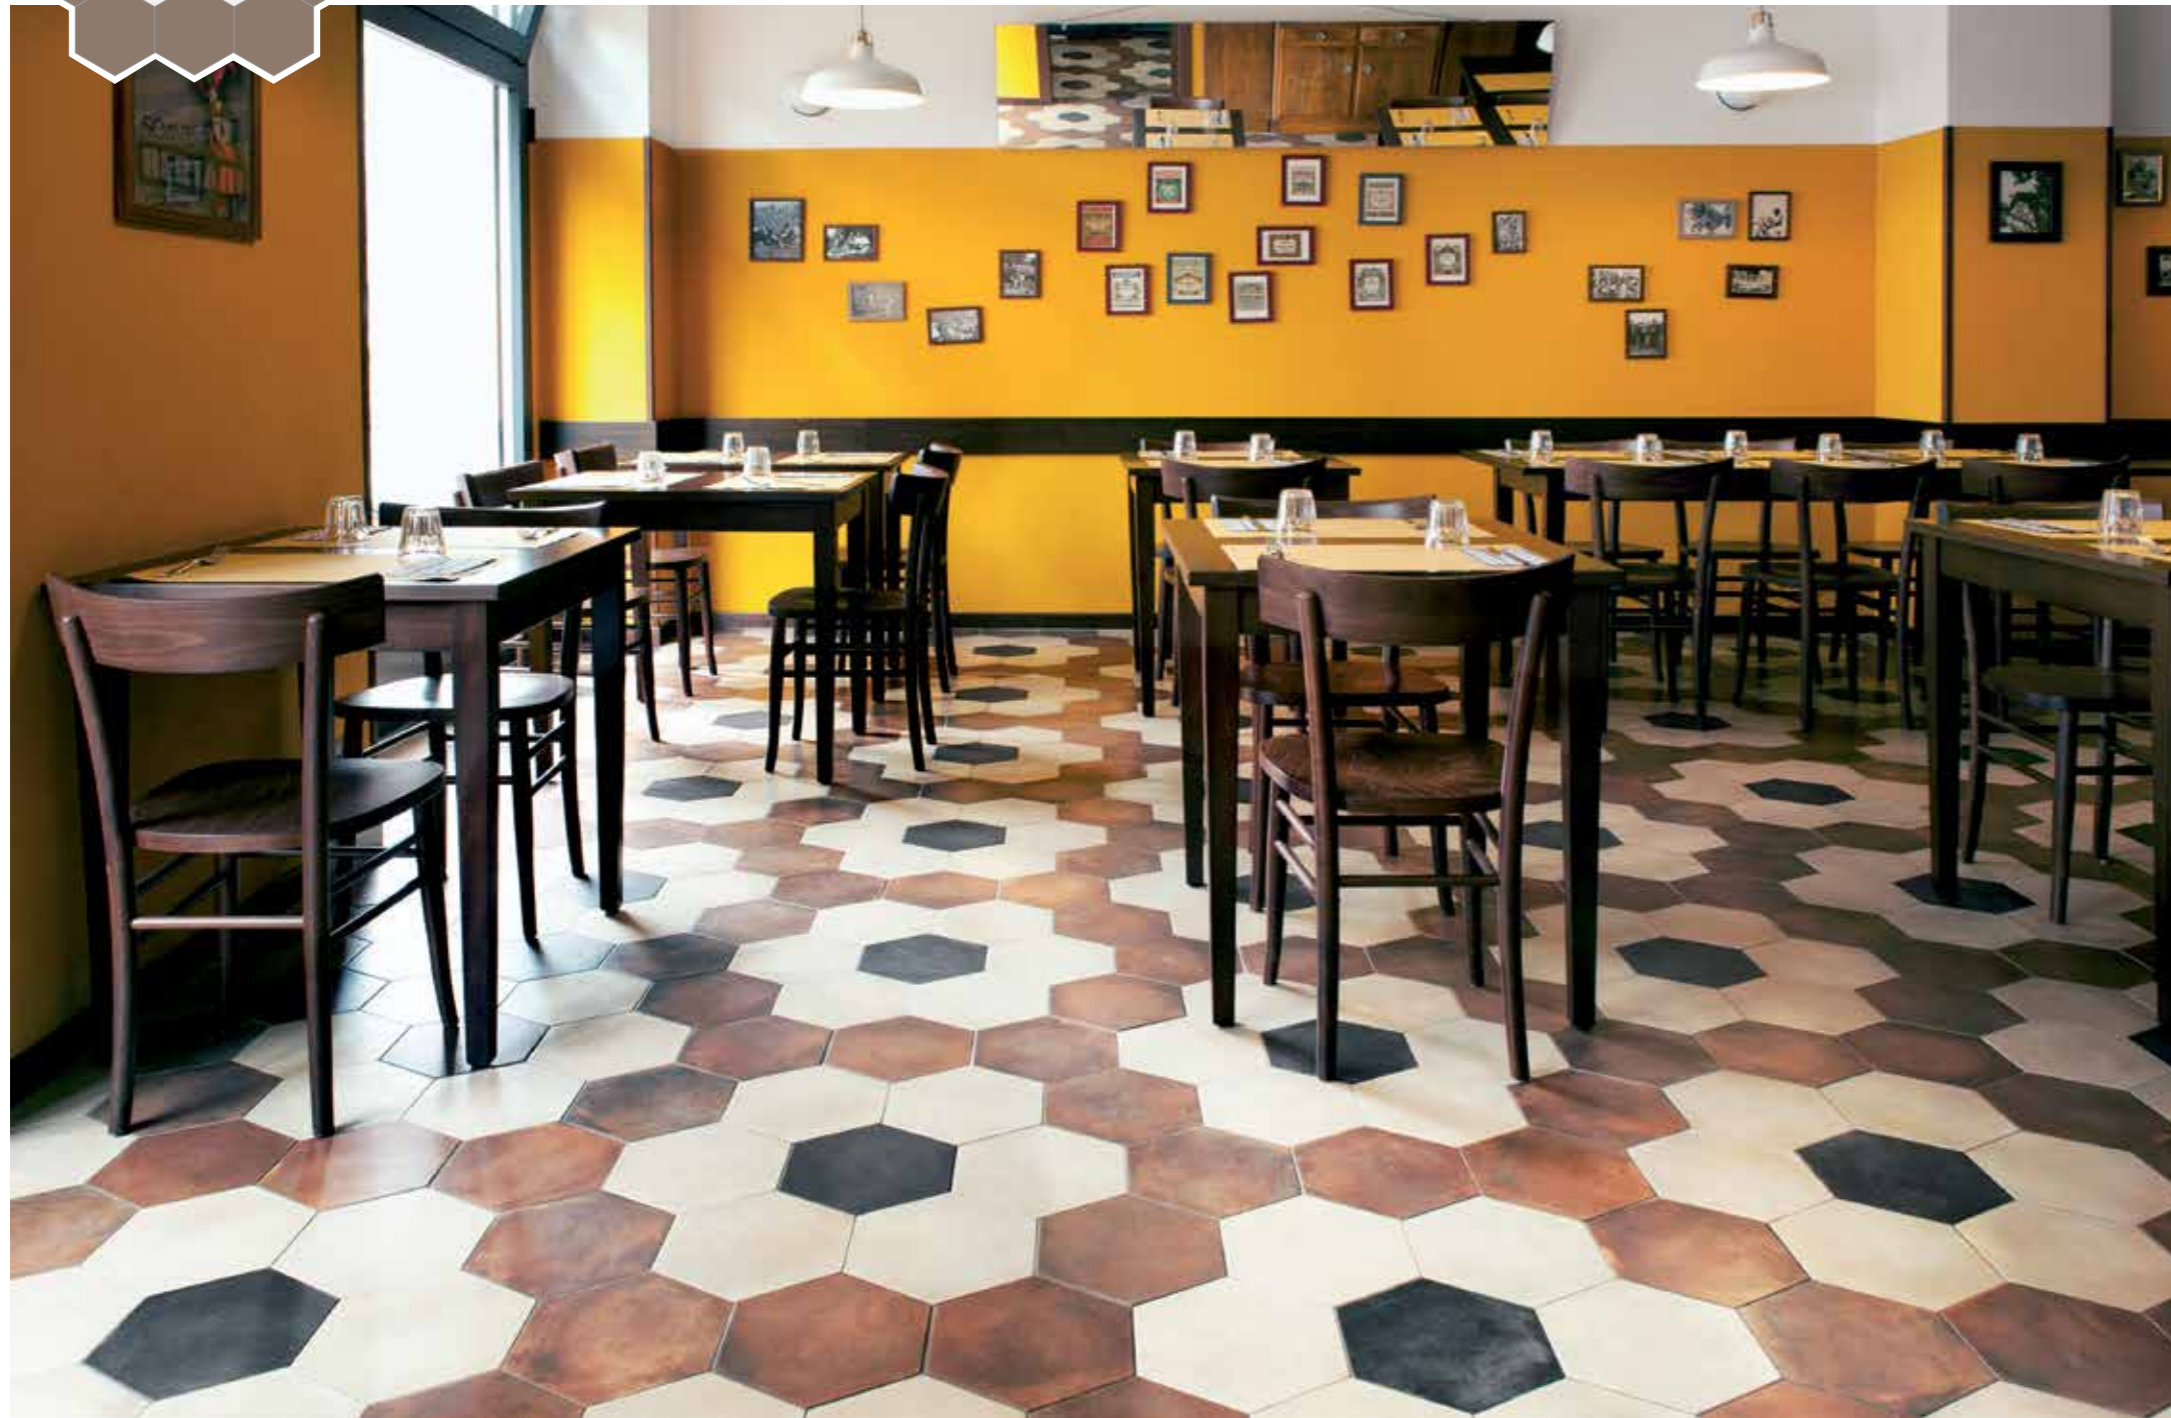

Firenze Cuoio

Firenze Bianco

Firenze Nero

SCHEDA PROGETTO
PROJECT DATASHEET

TRIPPA	Collezione Collection	Articolo Item	Formato Size
Pavimenti / Floors	Firenze	Cuoio	21,6x25
	Firenze	Bianco	21,6x25
	Firenze	Nero	21,6x25
Pareti / Walls	Creta	Creta Decò	30,5x91,5 RT