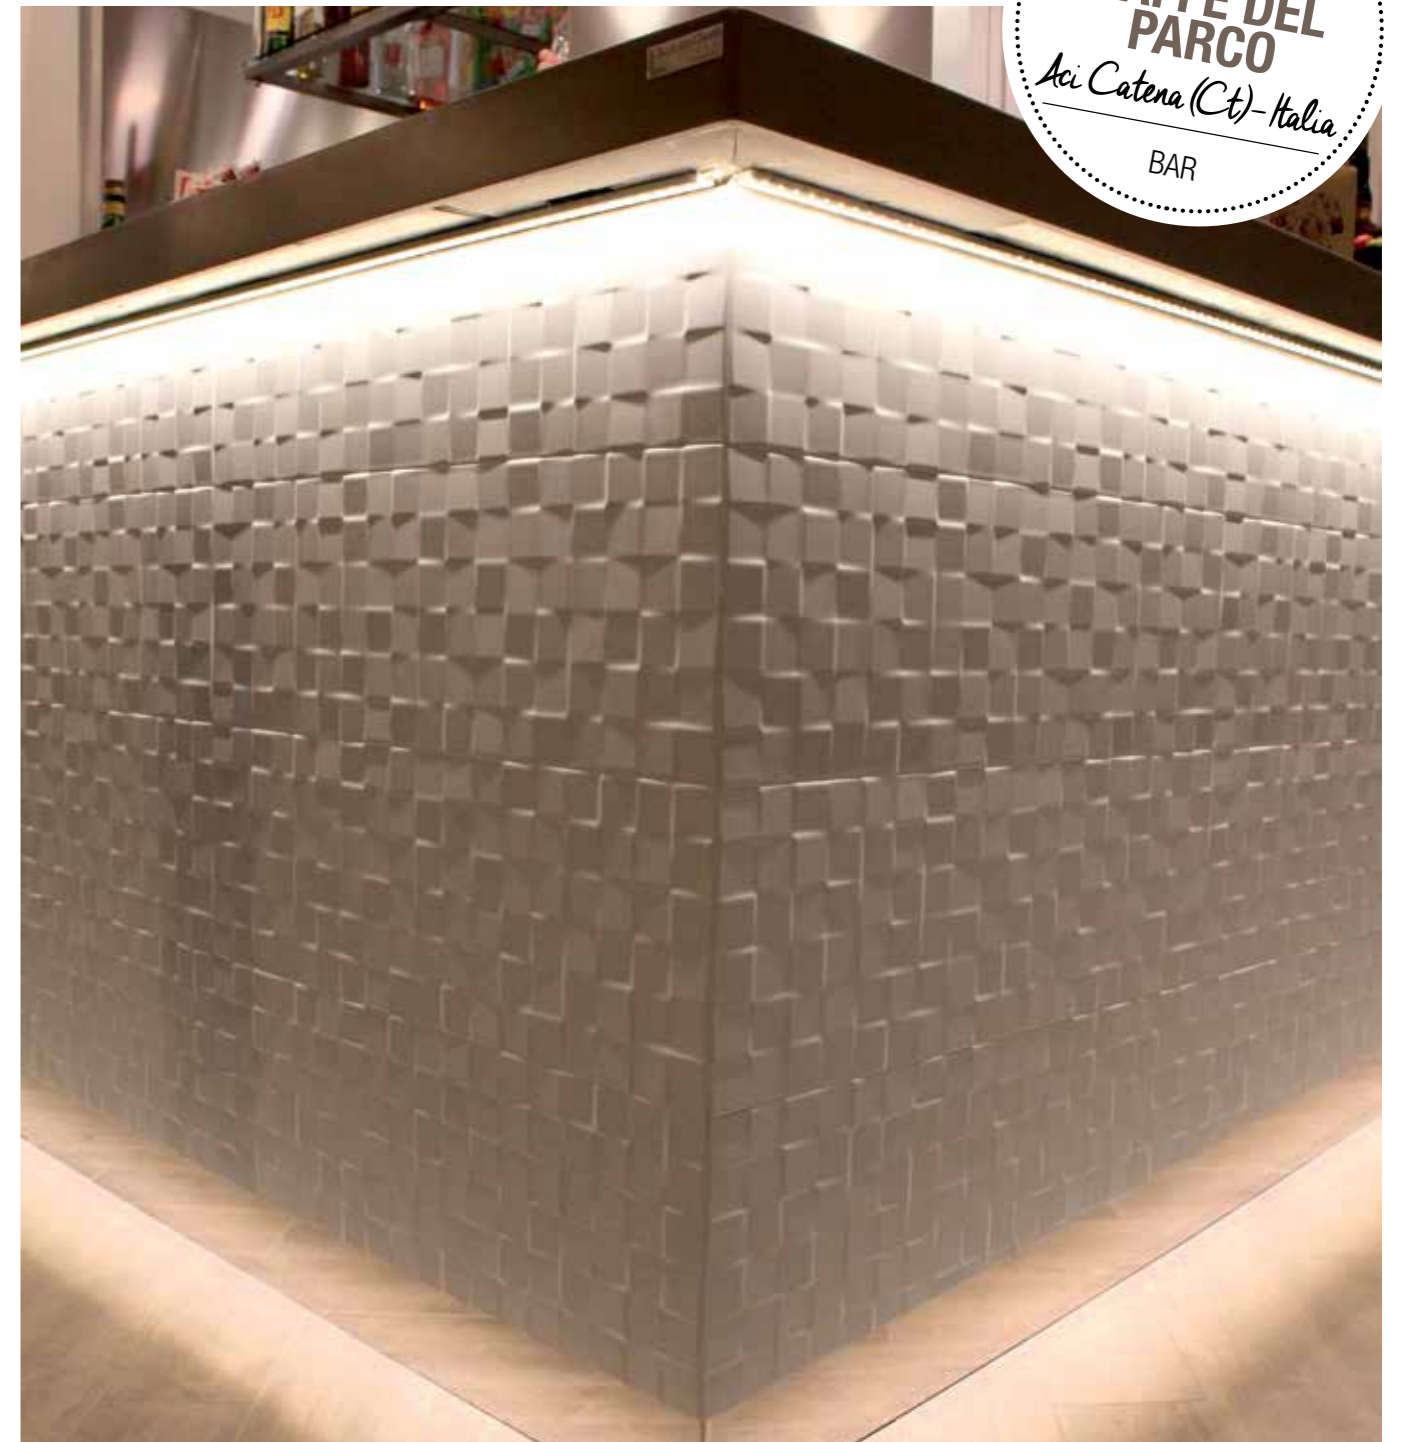

obiettivo dell'intervento / aim of the project
PUREZZA E GEOMETRIE / PURE AND GEOMETRICAL

LE STRUTTURE TRIDIMENSIONALI DI LUMINA ESALTANO LE GEOMETRIE DELLO SPAZIO.

LUMINA'S THREE DIMENSIONAL TEXTURE UNDERSCORES THE GEOMETRICAL SHAPES IN THE ROOM.