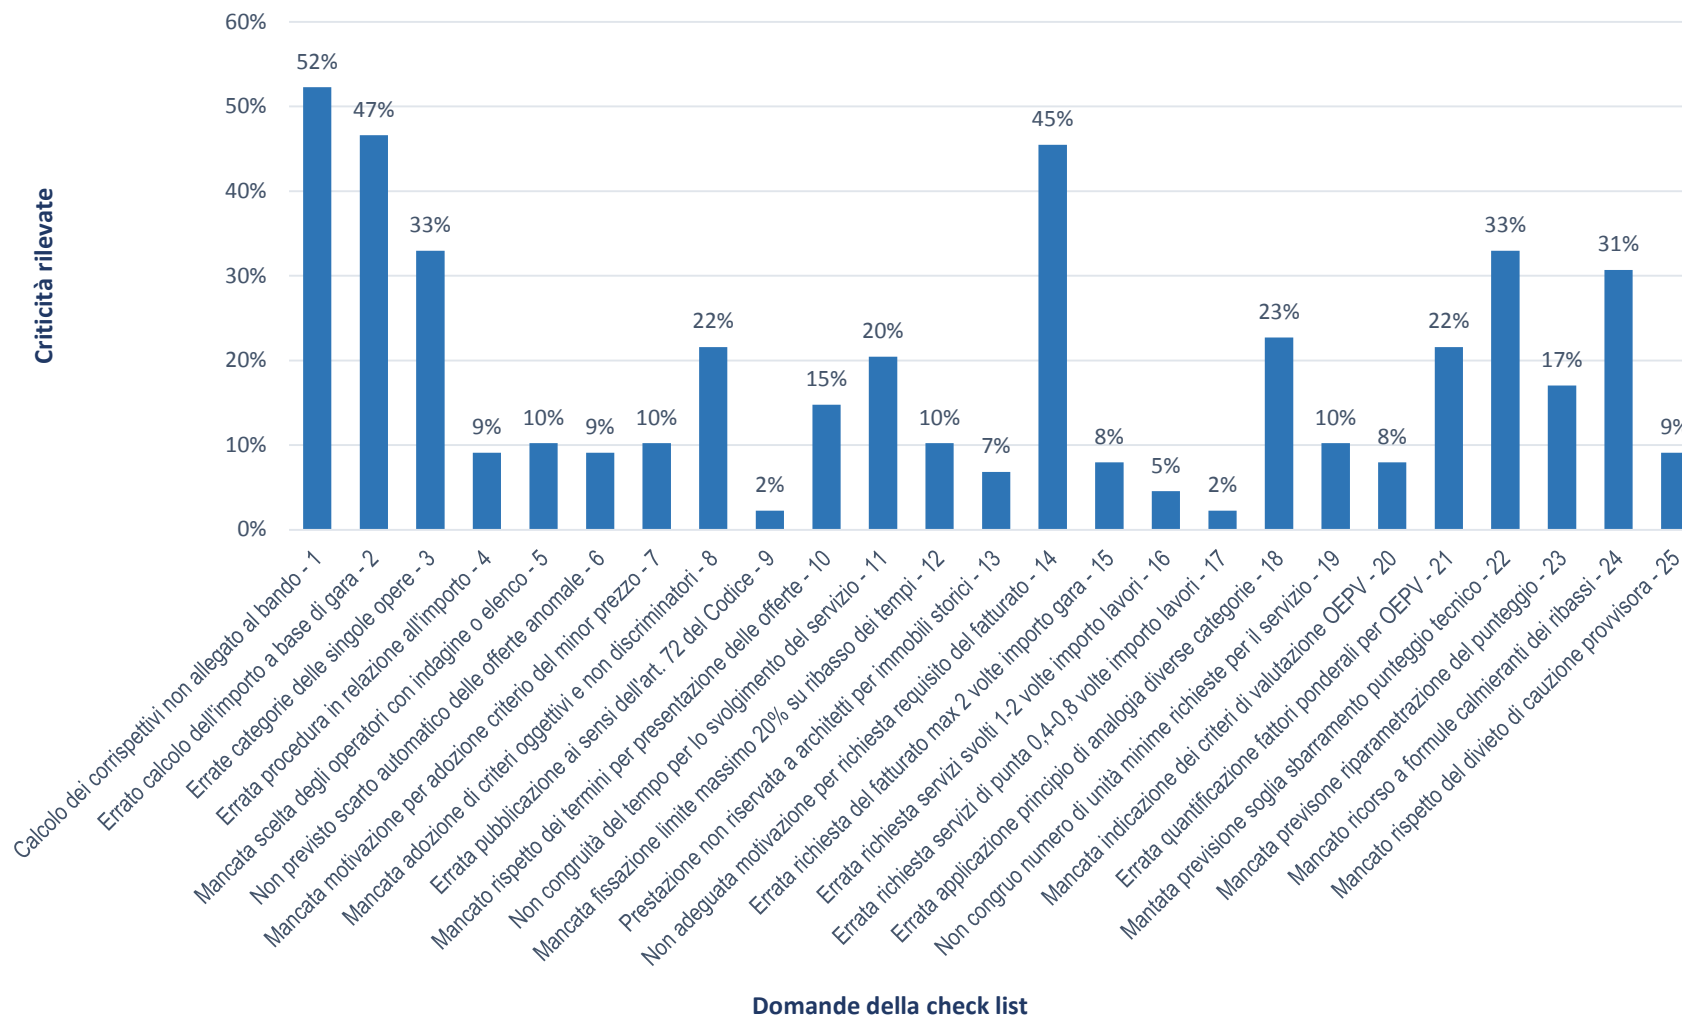

Report giugno 2017

Dati relativi ai primi 100 bandi analizzati Percentuali di criticità rilevate in relazione ai temi di cui alla check list

Report giugno 2017

**Dati relativi ai primi 100 bandi analizzati
Percentuali di criticità rilevate distinte per categorie**