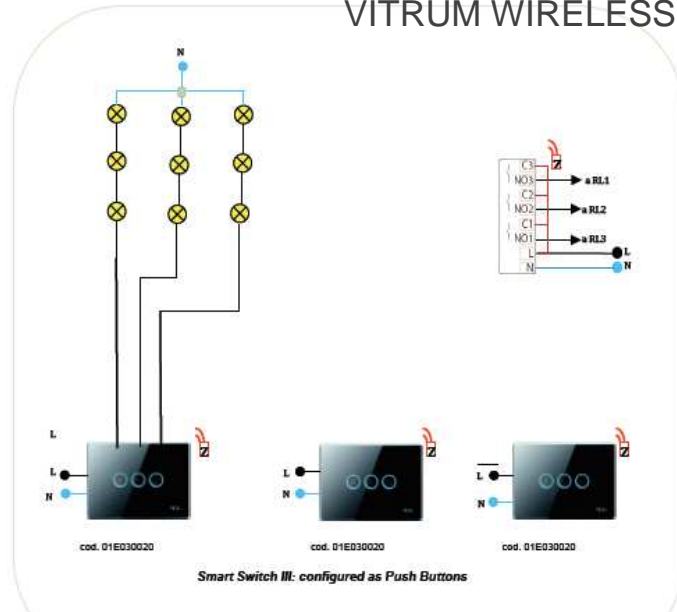

Colori Standard

e=0

Vitrum I EU

Vitrum II EU

Vitrum III EU

Impianto Tradizionale

Logiche Cablate e non modificabili

VITRUM CLASSIC

ECO WIRING

Logiche Comando Flessibili con Tecnologia WIRELESS

VITRUM WIRELESS

Impianto Tradizionale

Logiche Cablate e non modificabili

VITRUM CLASSIC

ECO WIRING

Logiche Comando Flessibili con Tecnologia WIRELESS

VITRUM WIRELESS

< in 15 minuti >

Energia Visibile

Controllo Wireless Prese Intelligenti, Gestione intelligente Carichi, controllo Consumi

NEWS 2012

Controllo Temperature

< in 15 minuti >

Controllo Temperatura

Controllori da 1 o 4 Zone

Alberto: logica accensioni , gruppi luci e scenari NON più cablata nell'impianto, bensì libera e modificabile dall'utente in ogni momento.

Installazione Semplificata

Tutto quello che serve per:
A. "includere" i Vitrum Wireless nella rete Wireless Domestica
B. creare Logiche Comando (Associazioni)