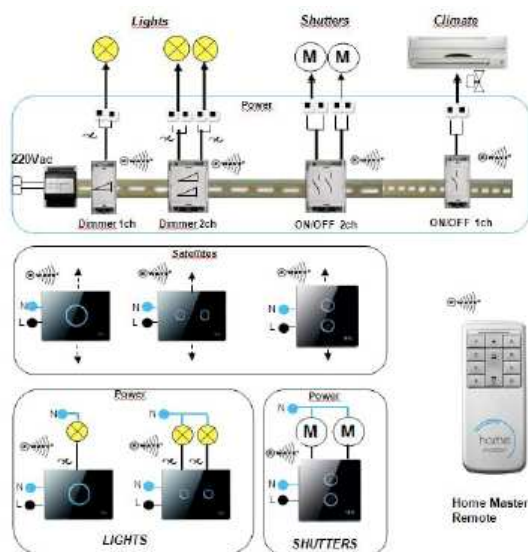

ECO WIRING

Logiche Comando Flessibili con Tecnologia WIRELESS

VITRUM WIRELESS

Impianto Tradizionale

Logiche Cablate e non modificabili

VITRUM CLASSIC

ECO WIRING

Logiche Comando Flessibili con Tecnologia WIRELESS

Controllori da 1 o 4 Zone

Alberto: logica accensioni , gruppi luci e scenari NON più cablata nell'impianto, bensì libera e modificabile dall'utente in ogni momento.

Installazione Semplificata

Tutto quello che serve per:
A. "includere" i Vitrum Wireless nella rete Wireless Domestica
B. creare Logiche Comando (Associazioni)

1. Installabile da qualsiasi bravo Eletttricista
2. Creazione Indirizzi Rete Domestica AUTOMATICA
3. Configurazione Impianto senza Personal Computer o altre attrezzature speciali
4. Compatibilità con Impianti 220V esistenti

WIRELESS vs Sistemi BUS

DOMOTICA SEMPLIFICATA

< in **15** minuti >

Supervisione Home Master

Un'opzione ...

The diagram illustrates a smart home setup. On the left, three black smart switches are stacked vertically, each with a glowing blue circle. A plus sign (+) is placed between the switches and a central grey Home Master hub. The hub is labeled 'home' and 'Powered by @biogint'. To the right of the hub is an equals sign (=), followed by a blue-bordered box containing a tablet and a smartphone, representing mobile supervision. A 'WiFi' logo is positioned above the equals sign. In the top right corner, there is a yellow house icon with 'e=0' inside.