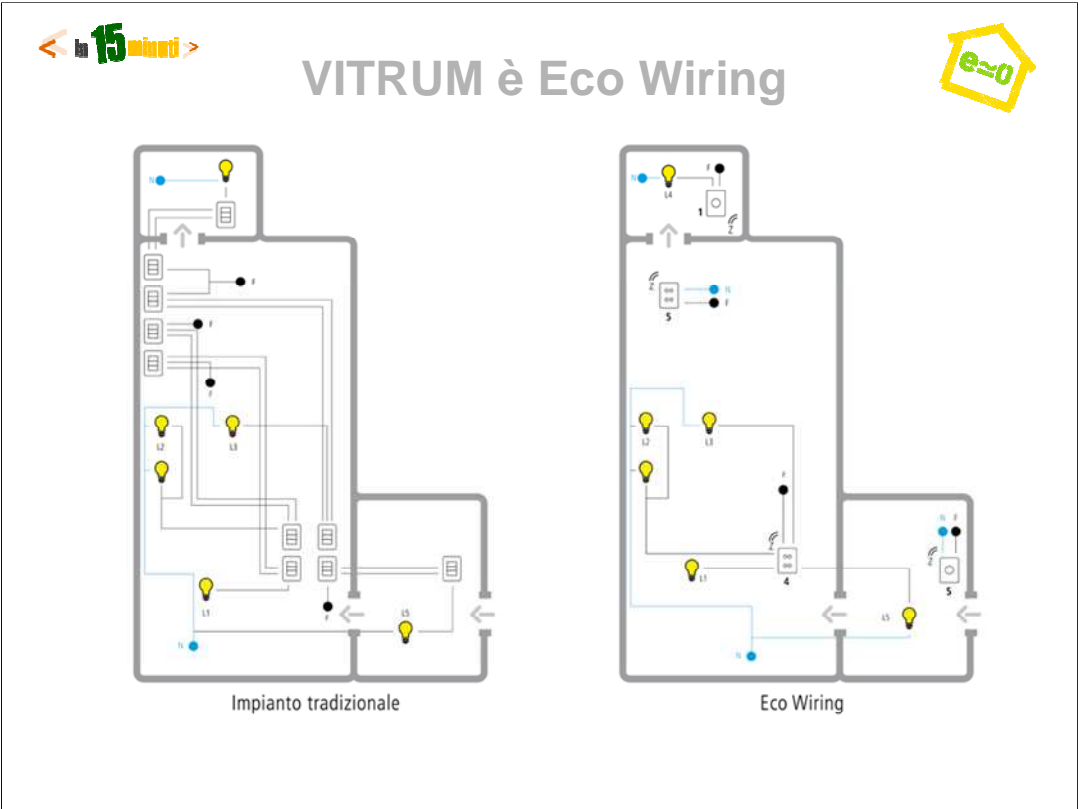

Colori Standard

e=0

Vitrum I EU

Vitrum II EU

Vitrum III EU

Impianto Tradizionale

Logiche Cablate e non modificabili

VITRUM CLASSIC

ECO WIRING

Logiche Comando Flessibili con Tecnologia WIRELESS

VITRUM WIRELESS

Impianto Tradizionale

Logiche Cablate e non modificabili

VITRUM CLASSIC

ECO WIRING

Logiche Comando Flessibili con Tecnologia WIRELESS

Controllori da 1 o 4 Zone

Alberto: logica accensioni , gruppi luci e scenari NON più cablata nell'impianto, bensì libera e modificabile dall'utente in ogni momento.

Installazione Semplificata

Tutto quello che serve per:
A. "includere" i Vitrum Wireless nella rete Wireless Domestica
B. creare Logiche Comando (Associazioni)