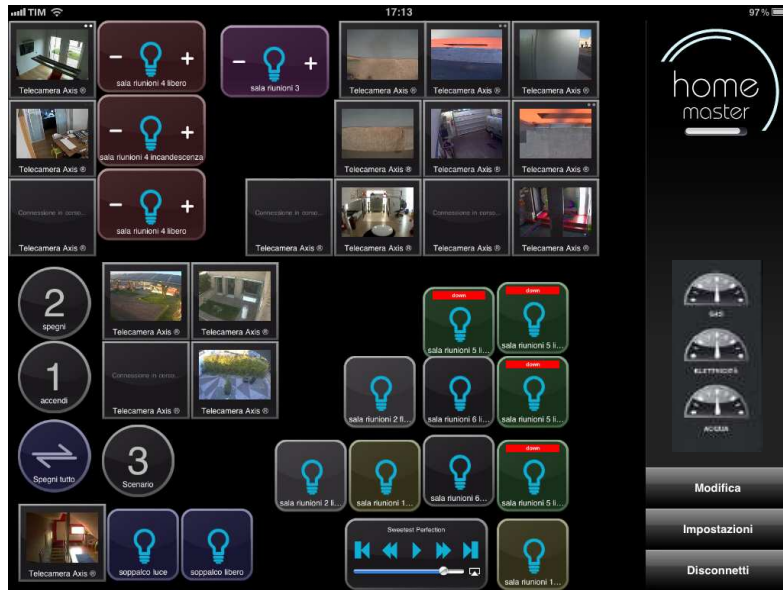

Controllori da 1 o 4 Zone

Alberto: logica accensioni , gruppi luci e scenari NON più cablata nell'impianto, bensì libera e modificabile dall'utente in ogni momento.

Installazione Semplificata

Tutto quello che serve per:
A. "includere" i Vitrum Wireless nella rete Wireless Domestica
B. creare Logiche Comando (Associazioni)

1. Installabile da qualsiasi bravo Eletttricista
2. Creazione Indirizzi Rete Domestica AUTOMATICA
3. Configurazione Impianto senza Personal Computer o altre attrezzature speciali
4. Compatibilità con Impianti 220V esistenti

WIRELESS vs Sistemi BUS

DOMOTICA SEMPLIFICATA

< in **15** minuti >

Supervisione Home Master

Un'opzione ...

The diagram illustrates a smart home setup. On the left, three black smart switches are stacked vertically, each with a glowing blue circle. A plus sign (+) is placed between the switches and a central grey Home Master hub. The hub is labeled 'home' and 'Powered by @biogint'. To the right of the hub is an equals sign (=), followed by a blue-bordered box containing a tablet and a smartphone, representing mobile supervision. A 'WiFi' logo is positioned above the equals sign. In the top right corner, there is a yellow house icon with 'e=0' inside.

Home Control su iPad o iPhone

Vitrum Partner Ring

VITRUM per Hotels & Terziario

Automazione Alberghiera
integrata:

- Luci
- Controllo Accessi
- Controllo temperatura
- BMS e CCTV
- IPTV
- Laptop Conectivity