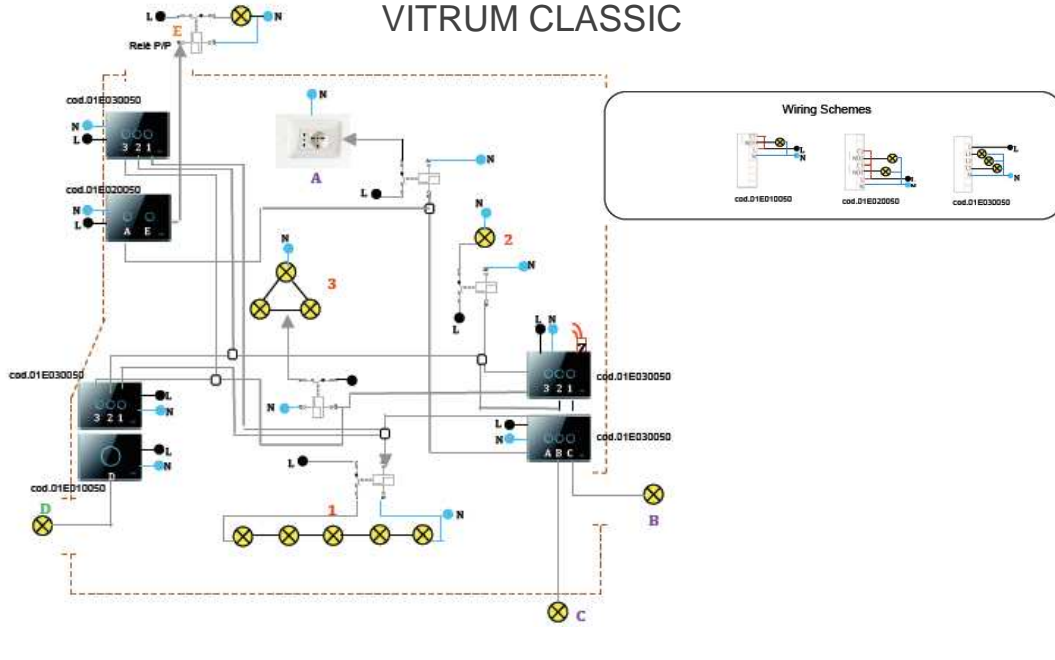

Colori Standard

e=0

Vitrum I EU

Vitrum II EU

Vitrum III EU

Impianto Tradizionale

Logiche Cablate e non modificabili

VITRUM CLASSIC

ECO WIRING

Logiche Comando Flessibili con Tecnologia WIRELESS

VITRUM WIRELESS

Impianto Tradizionale

Logiche Cablate e non modificabili

VITRUM CLASSIC

ECO WIRING

Logiche Comando Flessibili con Tecnologia WIRELESS

Controllori da 1 o 4 Zone

Alberto: logica accensioni , gruppi luci e scenari NON più cablata nell'impianto, bensì libera e modificabile dall'utente in ogni momento.

Installazione Semplificata

Tutto quello che serve per:
A. "includere" i Vitrum Wireless nella rete Wireless Domestica
B. creare Logiche Comando (Associazioni)