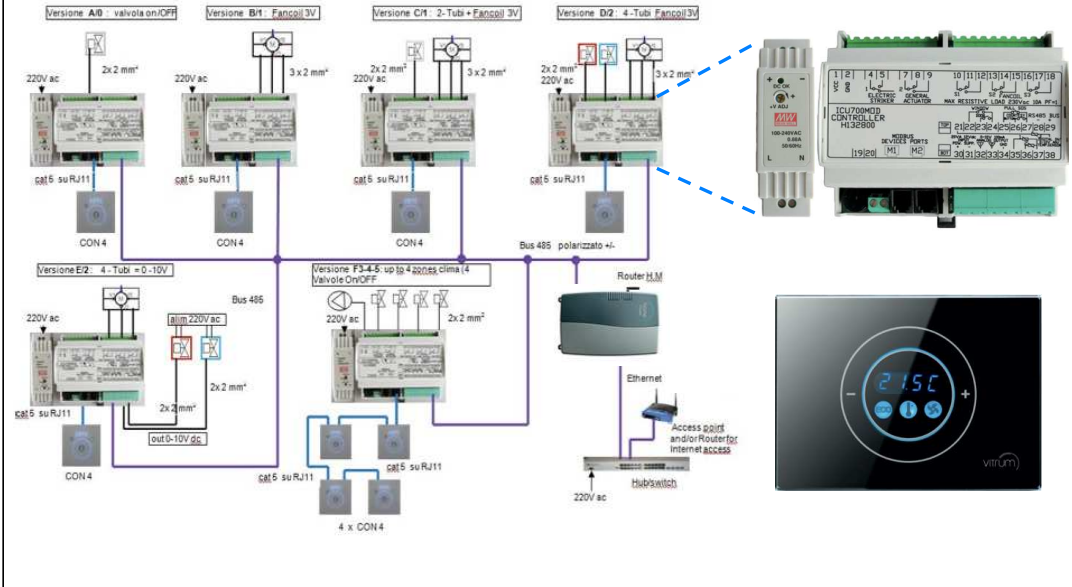

ECO WIRING

Logiche Comando Flessibili con Tecnologia WIRELESS

VITRUM WIRELESS

Impianto Tradizionale

Logiche Cablate e non modificabili

VITRUM CLASSIC

ECO WIRING

Logiche Comando Flessibili con Tecnologia WIRELESS

VITRUM WIRELESS

< in 15 minuti >

Energia Visibile

Controllo Wireless Prese Intelligenti, Gestione intelligente Carichi, controllo Consumi

NEWS 2012

Controllo Temperature

< in 15 minuti >

Controllo Temperatura

Controllori da 1 o 4 Zone

Alberto: logica accensioni , gruppi luci e scenari NON più cablata nell'impianto, bensì libera e modificabile dall'utente in ogni momento.

Installazione Semplificata

Tutto quello che serve per:
A. "includere" i Vitrum Wireless nella rete Wireless Domestica
B. creare Logiche Comando (Associazioni)

WIRELESS vs Sistemi BUS

DOMOTICA SEMPLIFICATA

< in **15** minuti >

Supervisione Home Master

Un'opzione ...

The diagram illustrates a smart home setup. On the left, three black smart switches are stacked vertically, each with a glowing blue circle. A plus sign (+) is placed between the switches and a central grey Home Master hub. The hub is labeled 'home' and 'Powered by @biogint'. To the right of the hub is an equals sign (=), followed by a blue-bordered box containing a tablet and a smartphone, representing mobile supervision. A 'WiFi' logo is positioned above the equals sign. In the top right corner, there is a yellow house icon with 'e=0' inside.