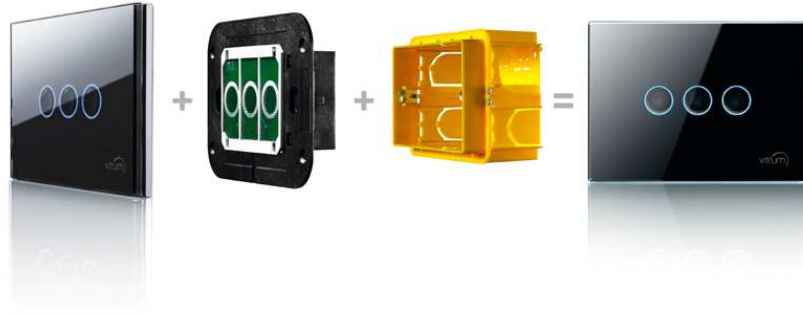

l'idea quanto semplice quanto difficile da realizzare di "scolpire" industrialmente il vetro ...

... capace di guidare e quasi attrarre il dito, accogliendolo nella depressione scavata nel vetro e permettendo il riconoscimento della zona di comando anche senza guardare l'interruttore ...