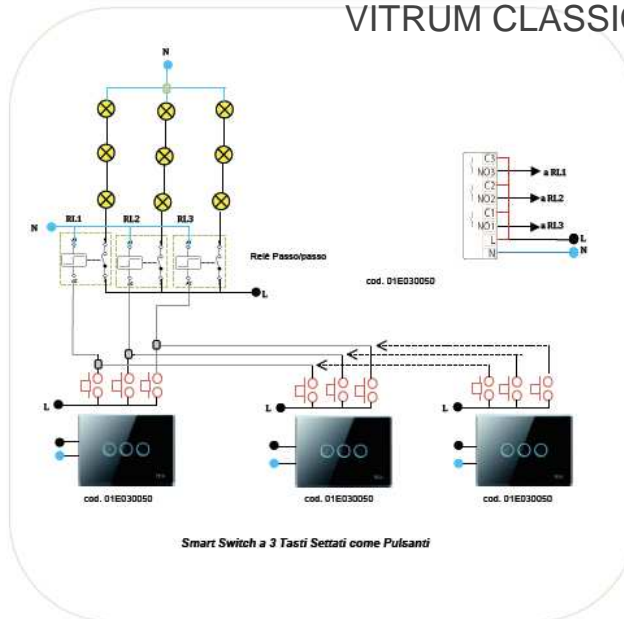

Colori Standard

e=0

Vitrum I EU

Vitrum II EU

Vitrum III EU

Impianto Tradizionale

Logiche Cablate e non modificabili

VITRUM CLASSIC

ECO WIRING

Logiche Comando Flessibili con Tecnologia WIRELESS

VITRUM WIRELESS

Impianto Tradizionale

Logiche Cablate e non modificabili

VITRUM CLASSIC

ECO WIRING

Logiche Comando Flessibili con Tecnologia WIRELESS

Controllori da 1 o 4 Zone

Alberto: logica accensioni , gruppi luci e scenari NON più cablata nell'impianto, bensì libera e modificabile dall'utente in ogni momento.

Installazione Semplificata

Tutto quello che serve per:
A. "includere" i Vitrum Wireless nella rete Wireless Domestica
B. creare Logiche Comando (Associazioni)