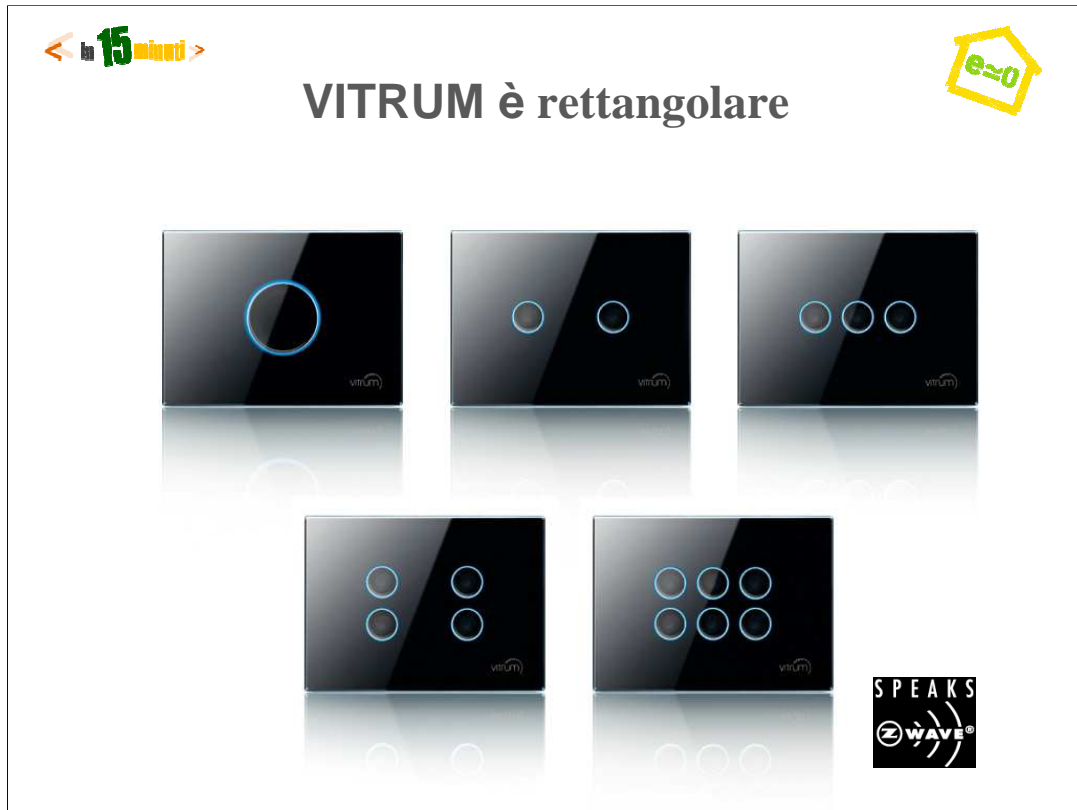

Alberto: presentazione catalogo ... formato Europeo ...