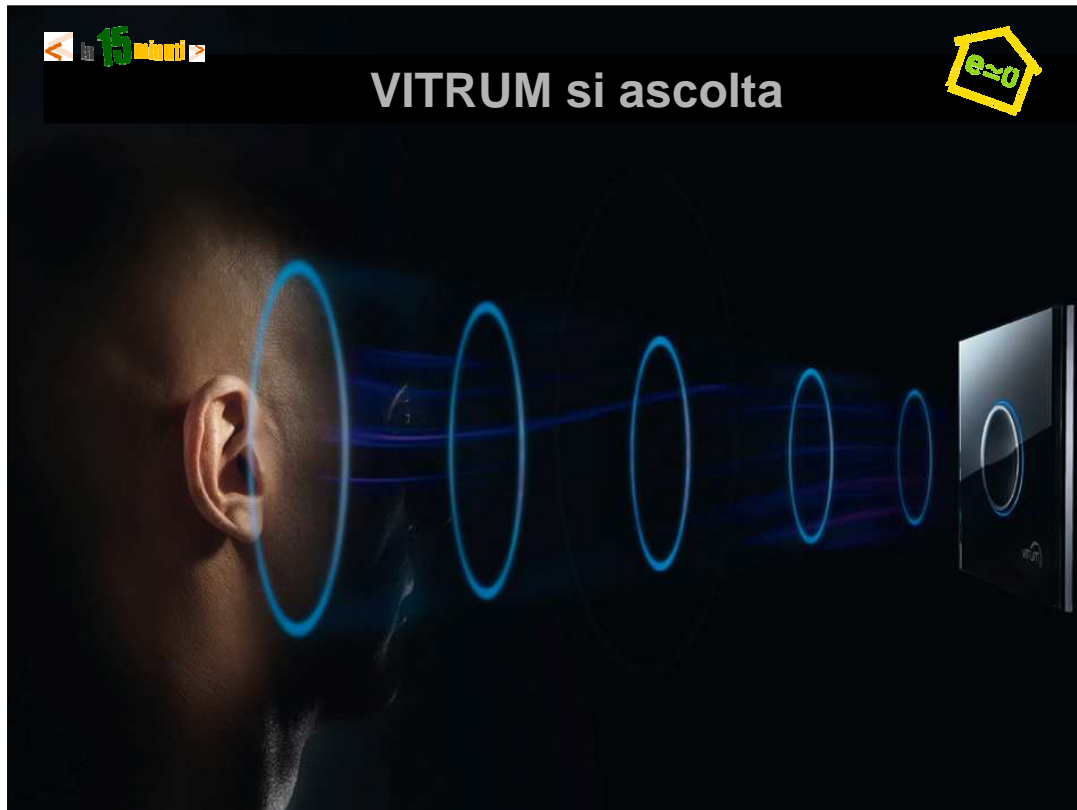

l'idea quanto semplice quanto difficile da realizzare di "scolpire" industrialmente il vetro ...

... capace di guidare e quasi attrarre il dito, accogliendolo nella depressione scavata nel vetro e permettendo il riconoscimento della zona di comando anche senza guardare l'interruttore ...

... e di farne uscire la luce creando una forma perfetta di un cerchio luminoso ...

Alberto Vuan: la tecnologia Touch di ultima generazione per un comando senza incertezze ...

Alberto Vuan: il primo interruttore al mondo che funziona con modalità "ipod like" ...