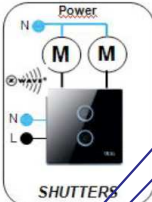

WIRELESS vs Sistemi BUS