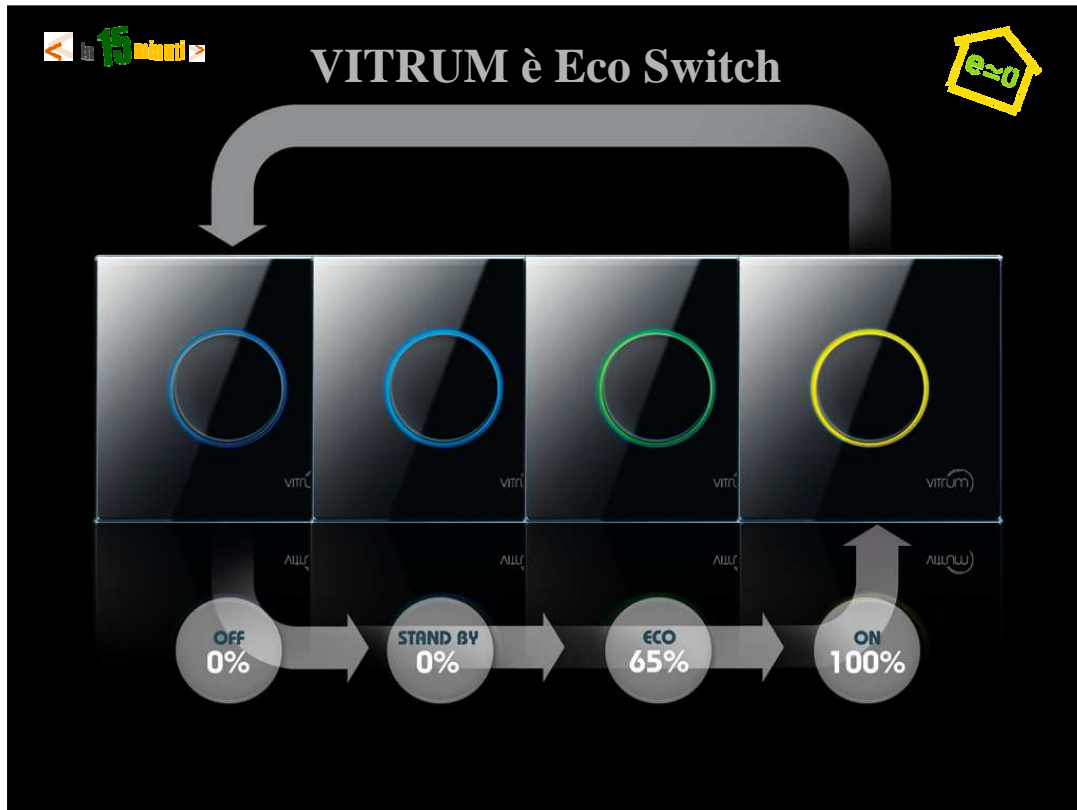

... sempre Marco Piva "racconta" le selezioni colori per le collezioni Vitrum 2010/2011 ...

< in 15 minuti >

Autunno / Inverno

e=0

 RAL 5022	 RAL 6003
 RAL 1019	 RAL 3004
 RAL 4007	 RAL 4009

< in 15 minuti >

Colori Standard

e=0

Vitrum I EU

Vitrum II EU

Vitrum III EU

Impianto Tradizionale

Logiche Cablate e non modificabili

VITRUM CLASSIC

ECO WIRING

Logiche Comando Flessibili con Tecnologia WIRELESS

VITRUM WIRELESS

Impianto Tradizionale

Logiche Cablate e non modificabili

VITRUM CLASSIC

ECO WIRING

Logiche Comando Flessibili con Tecnologia WIRELESS

VITRUM WIRELESS

< in 15 minuti >

Energia Visibile

Controllo Wireless Prese Intelligenti, Gestione intelligente Carichi, controllo Consumi

NEWS 2012

Controllo Temperature

< in 15 minuti >

Controllo Temperatura