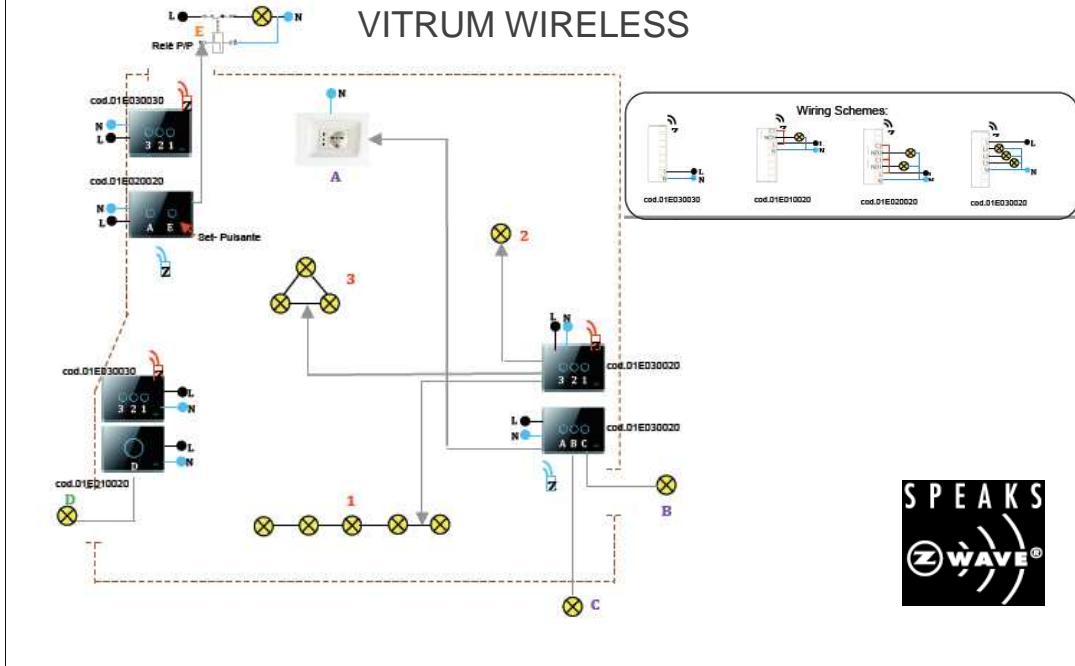

Colori Standard

e=0

Vitrum I EU

Vitrum II EU

Vitrum III EU

Impianto Tradizionale

Logiche Cablate e non modificabili

VITRUM CLASSIC

ECO WIRING

Logiche Comando Flessibili con Tecnologia WIRELESS

VITRUM WIRELESS

Impianto Tradizionale

Logiche Cablate e non modificabili

VITRUM CLASSIC

ECO WIRING

Logiche Comando Flessibili con Tecnologia WIRELESS

Controllori da 1 o 4 Zone

Alberto: logica accensioni , gruppi luci e scenari NON più cablata nell'impianto, bensì libera e modificabile dall'utente in ogni momento.

Installazione Semplificata

Tutto quello che serve per:
A. "includere" i Vitrum Wireless nella rete Wireless Domestica
B. creare Logiche Comando (Associazioni)