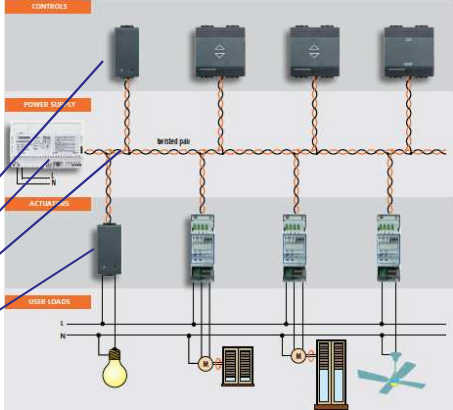

ECO WIRING

Logiche Comando Flessibili con Tecnologia WIRELESS

VITRUM WIRELESS

Impianto Tradizionale

Logiche Cablate e non modificabili

VITRUM CLASSIC

ECO WIRING

Logiche Comando Flessibili con Tecnologia WIRELESS

Controllori da 1 o 4 Zone

Alberto: logica accensioni , gruppi luci e scenari NON più cablata nell'impianto, bensì libera e modificabile dall'utente in ogni momento.

Installazione Semplificata

Tutto quello che serve per:
A. "includere" i Vitrum Wireless nella rete Wireless Domestica
B. creare Logiche Comando (Associazioni)

1. Installabile da qualsiasi bravo Eletttricista
2. Creazione Indirizzi Rete Domestica AUTOMATICA
3. Configurazione Impianto senza Personal Computer o altre attrezzature speciali
4. Compatibilità con Impianti 220V esistenti

WIRELESS vs Sistemi BUS

DOMOTICA SEMPLIFICATA

< in **15** minuti >

Supervisione Home Master

Un'opzione ...

The diagram illustrates a smart home setup. On the left, three black smart switches are stacked vertically, each with a glowing blue circle. A plus sign (+) is placed between the switches and a central grey Home Master hub. The hub is labeled 'home' and 'Powered by @biogint'. To the right of the hub is an equals sign (=), followed by a blue-bordered box containing a tablet and a smartphone, representing mobile supervision. A 'WiFi' logo is positioned above the equals sign. In the top right corner, there is a yellow house icon with 'e=0' inside.