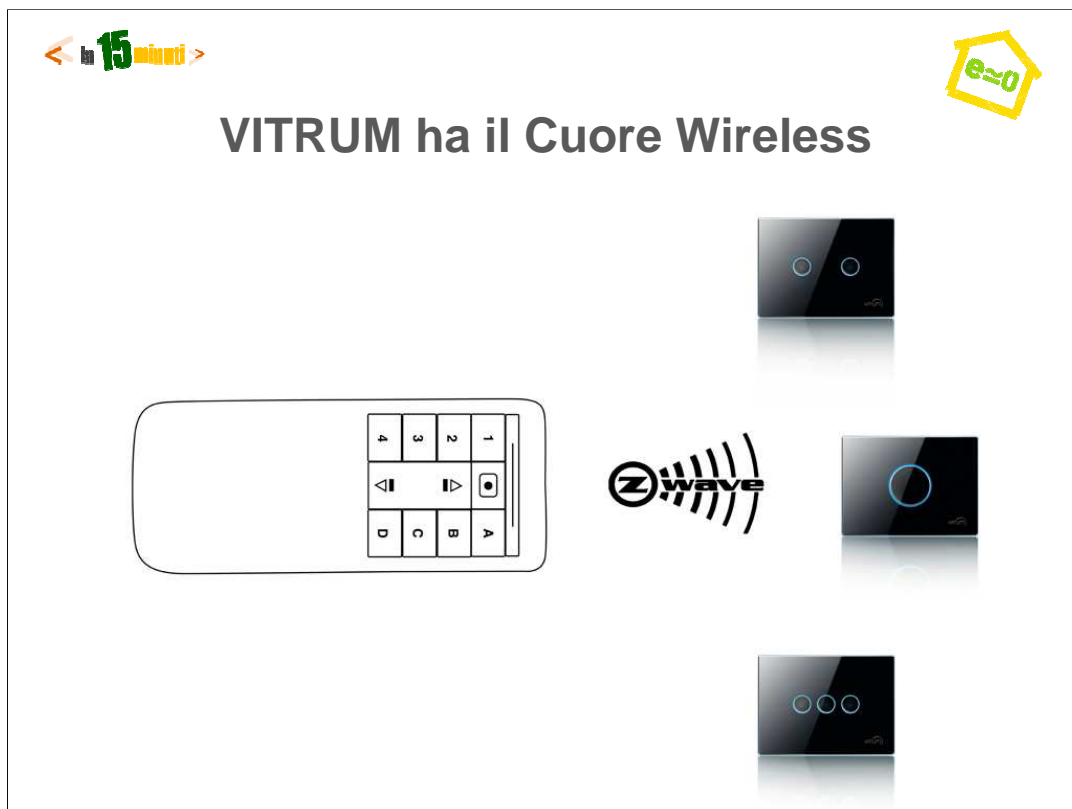

ECO WIRING

Logiche Comando Flessibili con Tecnologia WIRELESS

VITRUM WIRELESS

Impianto Tradizionale

Logiche Cablate e non modificabili

VITRUM CLASSIC

ECO WIRING

Logiche Comando Flessibili con Tecnologia WIRELESS

VITRUM WIRELESS

< in 15 minuti >

Energia Visibile

Controllo Wireless Prese Intelligenti, Gestione intelligente Carichi, controllo Consumi

NEWS 2012

Controllo Temperature

< in 15 minuti >

Controllo Temperatura

Controllori da 1 o 4 Zone

Alberto: logica accensioni , gruppi luci e scenari NON più cablata nell'impianto, bensì libera e modificabile dall'utente in ogni momento.

Installazione Semplificata

Tutto quello che serve per:
A. "includere" i Vitrum Wireless nella rete Wireless Domestica
B. creare Logiche Comando (Associazioni)

WIRELESS vs Sistemi BUS

DOMOTICA SEMPLIFICATA

< in **15** minuti >

Supervisione Home Master

Un'opzione ...

The diagram illustrates a smart home setup. On the left, three black smart switches are stacked vertically, each with a glowing blue circle. A plus sign (+) is placed between the switches and a central grey Home Master hub. The hub is labeled 'home' and 'Powered by @biogint'. To the right of the hub is an equals sign (=), followed by a blue-bordered box containing a tablet and a smartphone, representing mobile supervision. A 'WiFi' logo is positioned above the equals sign. In the top right corner, there is a yellow house icon with 'e=0' inside.