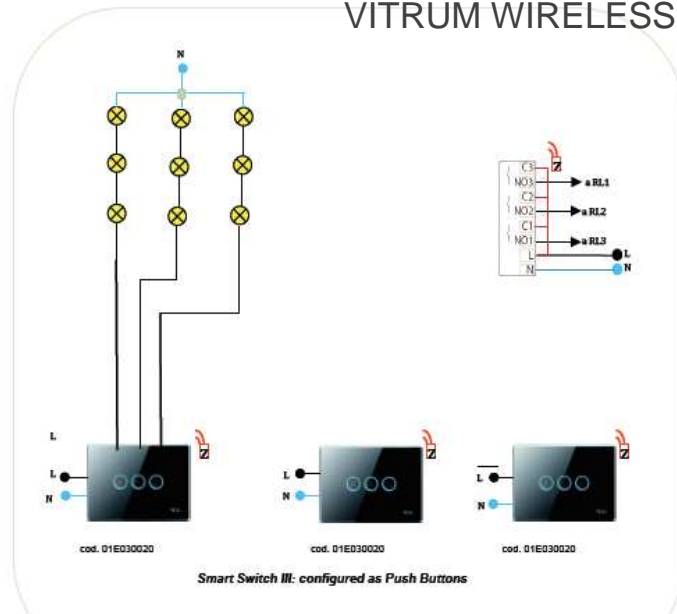

< in 15 minuti >

Colori Standard

e=0

Vitrum I EU

Vitrum II EU

Vitrum III EU

Impianto Tradizionale

Logiche Cablate e non modificabili

VITRUM CLASSIC

< in 15 minuti >

ECO WIRING

Logiche Comando Flessibili con Tecnologia WIRELESS

VITRUM WIRELESS

Impianto Tradizionale

Logiche Cablate e non modificabili

VITRUM CLASSIC

ECO WIRING

Logiche Comando Flessibili con Tecnologia WIRELESS

VITRUM WIRELESS

< in 15 minuti >

Energia Visibile

Controllo Wireless Prese Intelligenti, Gestione intelligente Carichi, controllo Consumi

< in 15 minuti >

Controllo Temperatura

Controllori da 1 o 4 Zone

Alberto: logica accensioni , gruppi luci e scenari NON più cablata nell'impianto, bensì libera e modificabile dall'utente in ogni momento.

Installazione Semplificata