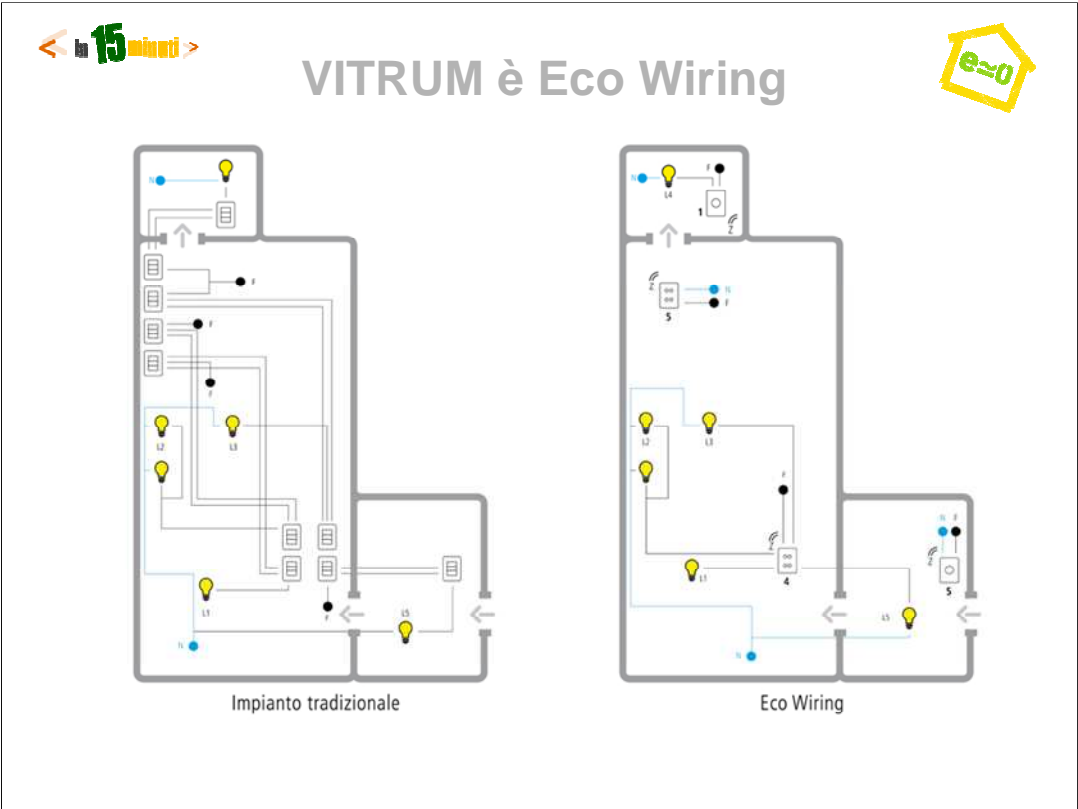

< in 15 minuti >

Colori Standard

e=0

Vitrum I EU

Vitrum II EU

Vitrum III EU

Impianto Tradizionale

Logiche Cablate e non modificabili

VITRUM CLASSIC

< in 15 minuti >

ECO WIRING

Logiche Comando Flessibili con Tecnologia WIRELESS

VITRUM WIRELESS

Impianto Tradizionale

Logiche Cablate e non modificabili

VITRUM CLASSIC

ECO WIRING

Logiche Comando Flessibili con Tecnologia WIRELESS

VITRUM WIRELESS

< in 15 minuti >

Energia Visibile

Controllo Wireless Prese Intelligenti, Gestione intelligente Carichi, controllo Consumi

< in 15 minuti >