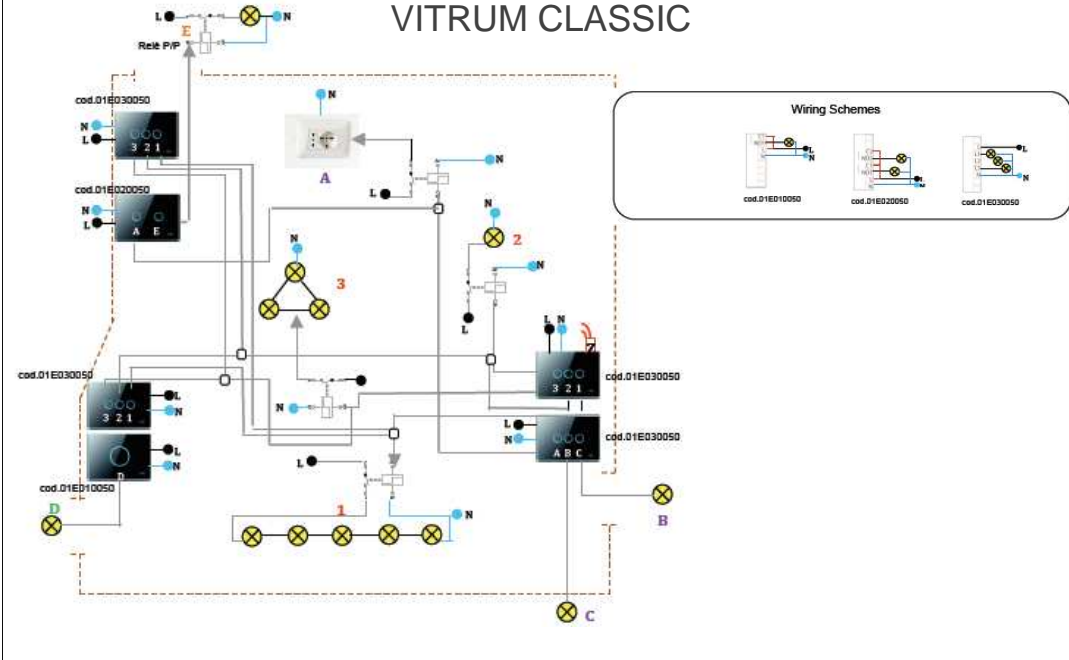

< in 15 minuti >

Colori Standard

e=0

Vitrum I EU

Vitrum II EU

Vitrum III EU

Impianto Tradizionale

Logiche Cablate e non modificabili

VITRUM CLASSIC

< in 15 minuti >

ECO WIRING

Logiche Comando Flessibili con Tecnologia WIRELESS

VITRUM WIRELESS

Impianto Tradizionale

Logiche Cablate e non modificabili

VITRUM CLASSIC

ECO WIRING

Logiche Comando Flessibili con Tecnologia WIRELESS

VITRUM WIRELESS

< in 15 minuti >

Energia Visibile

Controllo Wireless Prese Intelligenti, Gestione intelligente Carichi, controllo Consumi

< in 15 minuti >