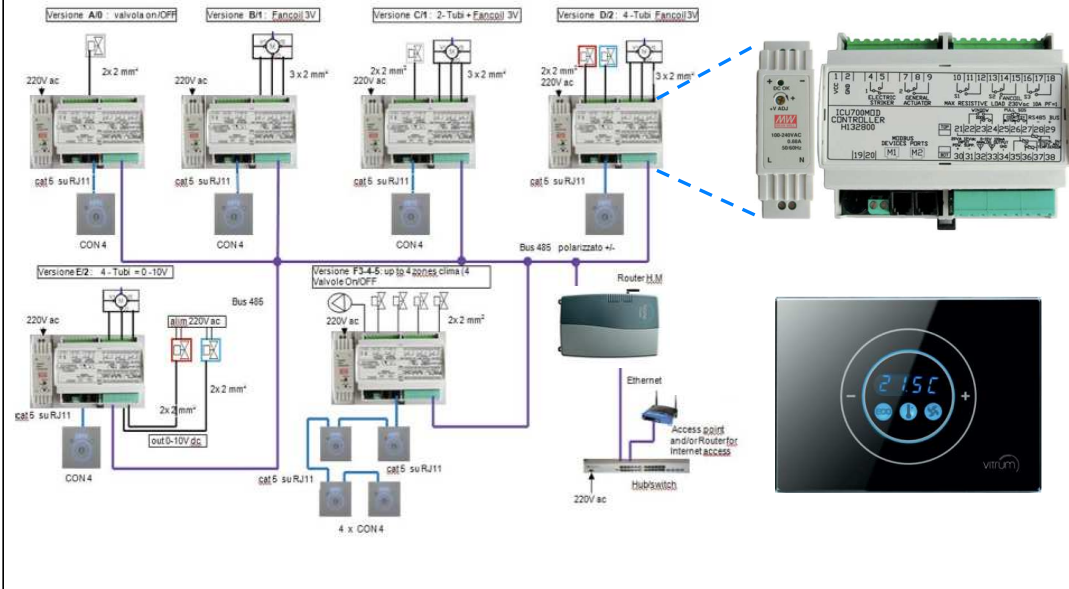

VITRUM CLASSIC

< in 15 minuti >

ECO WIRING

Logiche Comando Flessibili con Tecnologia WIRELESS

VITRUM WIRELESS

Impianto Tradizionale

Logiche Cablate e non modificabili

VITRUM CLASSIC

ECO WIRING

Logiche Comando Flessibili con Tecnologia WIRELESS

VITRUM WIRELESS

< in 15 minuti >

Energia Visibile

Controllo Wireless Prese Intelligenti, Gestione intelligente Carichi, controllo Consumi

< in 15 minuti >

Controllo Temperatura

Controllori da 1 o 4 Zone

Alberto: logica accensioni , gruppi luci e scenari NON più cablata nell'impianto, bensì libera e modificabile dall'utente in ogni momento.

Installazione Semplificata

Tutto quello che serve per:
A. "includere" i Vitrum Wireless nella rete Wireless Domestica
B. creare Logiche Comando (Associazioni)

1. Installabile da qualsiasi bravo Eletttricista
2. Creazione Indirizzi Rete Domestica AUTOMATICA
3. Configurazione Impianto senza Personal Computer o altre attrezzature speciali
4. Compatibilità con Impianti 220V esistenti