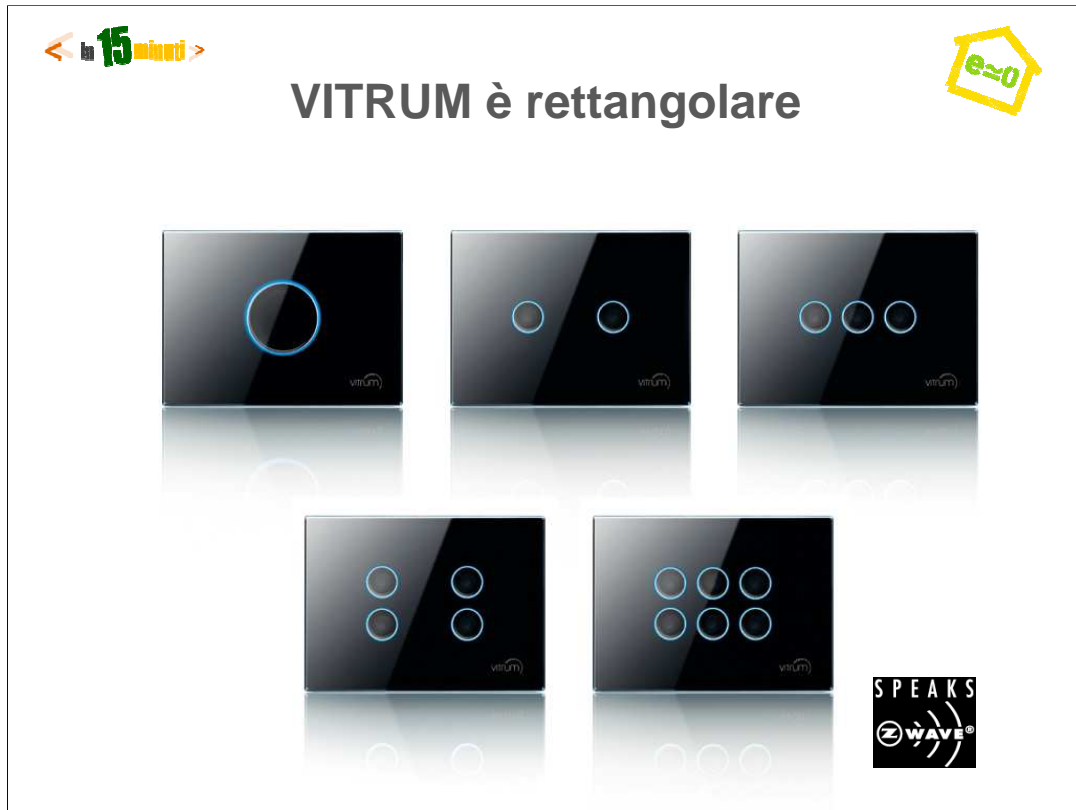

Alberto: presentazione catalogo ... formato Europeo ...