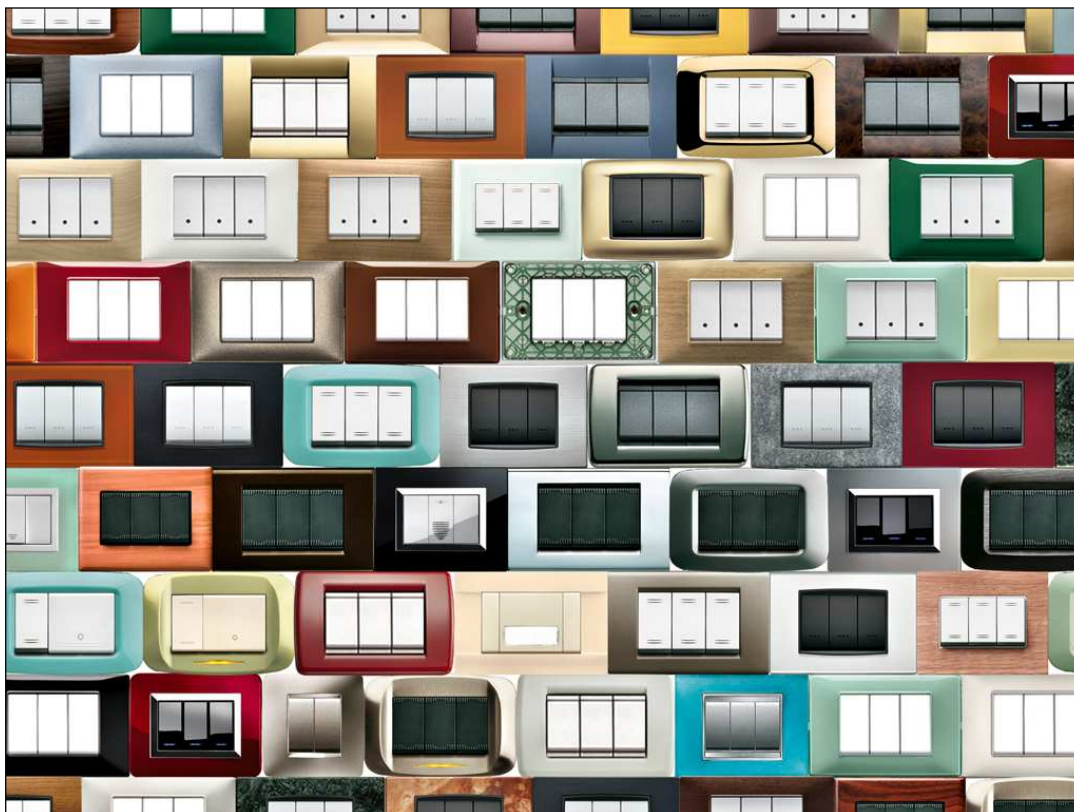

“il mondo prima di Vitrum”