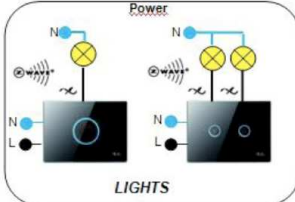

Controllo Temperatura

Controllori da 1 o 4 Zone

Alberto: logica accensioni , gruppi luci e scenari NON più cablata nell'impianto, bensì libera e modificabile dall'utente in ogni momento.

Installazione Semplificata

Tutto quello che serve per:
A. "includere" i Vitrum Wireless nella rete Wireless Domestica
B. creare Logiche Comando (Associazioni)

1. Installabile da qualsiasi bravo Eletttricista
2. Creazione Indirizzi Rete Domestica AUTOMATICA
3. Configurazione Impianto senza Personal Computer o altre attrezzature speciali
4. Compatibilità con Impianti 220V esistenti

WIRELESS vs Sistemi BUS

DOMOTICA SEMPLIFICATA

< in **15** minuti >

Supervisione Home Master

Un'opzione ...

The diagram illustrates a smart home setup. On the left, three black smart switches are stacked vertically, each with a glowing blue circle. A plus sign (+) is placed between the switches and a central grey Home Master hub. The hub is labeled 'home' and 'Powered by @biogint'. To the right of the hub is an equals sign (=), followed by a blue-bordered box containing a tablet and a smartphone, representing mobile supervision. A WiFi icon is positioned above the equals sign. In the top right corner, there is a yellow house icon with 'e=0' inside.