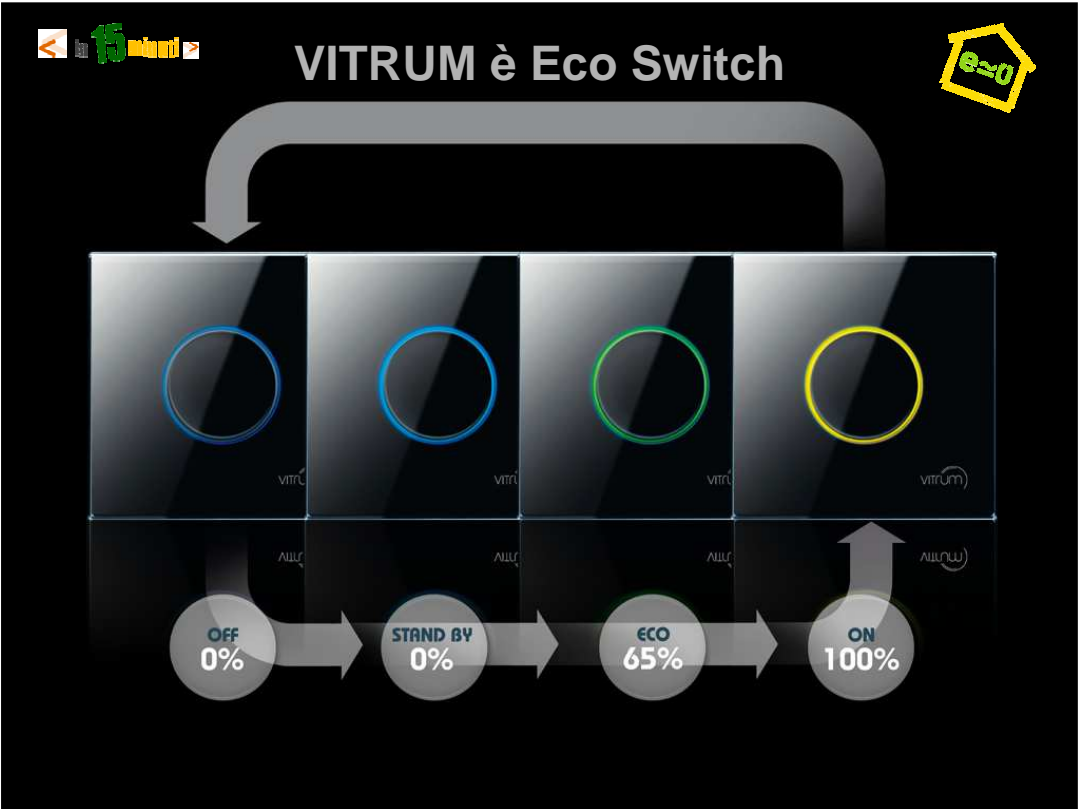

... sempre Marco Piva “racconta” le selezioni colori per le collezioni Vitrum 2010/2011 ...

< in 15 minuti >

Autunno / Inverno

e=0

 <p>RAL 5022</p>	 <p>RAL 6003</p>
 <p>RAL 1019</p>	 <p>RAL 3004</p>
 <p>RAL 4007</p>	 <p>RAL 4009</p>

< in 15 minuti >

Colori Standard

e=0

Vitrum I EU

Vitrum II EU

Vitrum III EU

Impianto Tradizionale

Logiche Cablate e non modificabili

VITRUM CLASSIC

< in 15 minuti >

ECO WIRING

Logiche Comando Flessibili con Tecnologia WIRELESS

VITRUM WIRELESS

Impianto Tradizionale

Logiche Cablate e non modificabili

VITRUM CLASSIC

ECO WIRING

Logiche Comando Flessibili con Tecnologia WIRELESS

VITRUM WIRELESS

< in 15 minuti >

Energia Visibile

Controllo Wireless Prese Intelligenti, Gestione intelligente Carichi, controllo Consumi

< in 15 minuti >