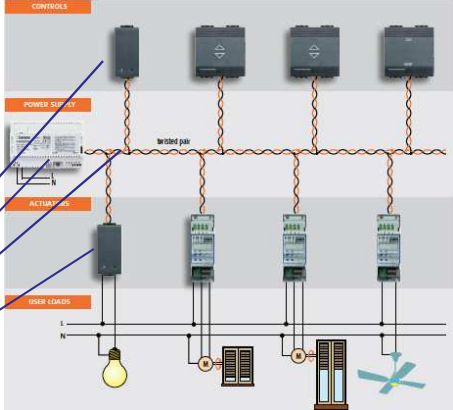

Controllo Temperatura

Controllori da 1 o 4 Zone

Alberto: logica accensioni , gruppi luci e scenari NON più cablata nell'impianto, bensì libera e modificabile dall'utente in ogni momento.

Installazione Semplificata

Tutto quello che serve per:
A. "includere" i Vitrum Wireless nella rete Wireless Domestica
B. creare Logiche Comando (Associazioni)

1. Installabile da qualsiasi bravo Eletttricista
2. Creazione Indirizzi Rete Domestica AUTOMATICA
3. Configurazione Impianto senza Personal Computer o altre attrezzature speciali
4. Compatibilità con Impianti 220V esistenti

WIRELESS vs Sistemi BUS

DOMOTICA SEMPLIFICATA

< in **15** minuti >

Supervisione Home Master

Un'opzione ...

The diagram illustrates a smart home setup. On the left, three black smart switches are stacked vertically, each with a glowing blue circle. A plus sign (+) is placed between the switches and a central grey Home Master hub. The hub is labeled 'home' and 'Powered by @biogint'. To the right of the hub is an equals sign (=), followed by a blue-bordered box containing a tablet and a smartphone, representing mobile supervision. A WiFi icon is positioned above the equals sign. In the top right corner, there is a yellow house icon with 'e=0' inside.

Home Control su iPad o iPhone

 **NEWS 2012** 

Controllo remoto Temperature

ON/OFF:

REDUCED SET POINT (in verde) e **COMFORT SET POINT** (in giallo)
Regolabile con le frecce

TEMPERATURA RILEVATA

TIMER GIORNALIERO:
Tenere premuto per impostare