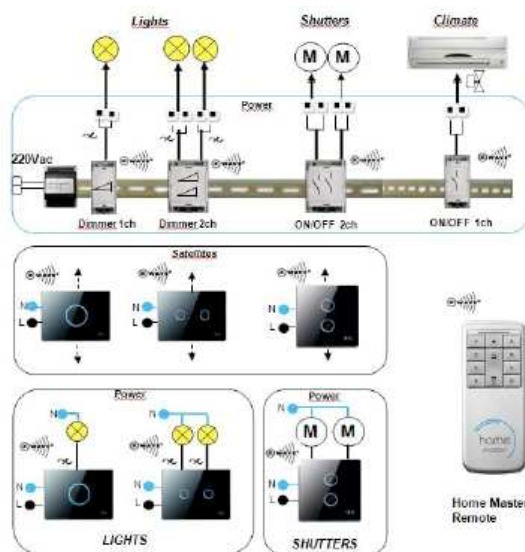

Controllo Temperatura

Controllori da 1 o 4 Zone

Alberto: logica accensioni , gruppi luci e scenari NON più cablata nell'impianto, bensì libera e modificabile dall'utente in ogni momento.

Installazione Semplificata

Tutto quello che serve per:
A. "includere" i Vitrum Wireless nella rete Wireless Domestica
B. creare Logiche Comando (Associazioni)

1. Installabile da qualsiasi bravo Eletttricista
2. Creazione Indirizzi Rete Domestica AUTOMATICA
3. Configurazione Impianto senza Personal Computer o altre attrezzature speciali
4. Compatibilità con Impianti 220V esistenti

WIRELESS vs Sistemi BUS

DOMOTICA SEMPLIFICATA

< in **15** minuti >

Supervisione Home Master

Un'opzione ...

The diagram illustrates a smart home setup. On the left, three black smart switches are stacked vertically, each with a glowing blue circle. A plus sign (+) is placed between the switches and a central grey Home Master hub. The hub is labeled 'home' and 'Powered by @biogint'. To the right of the hub is an equals sign (=), followed by a blue-bordered box containing a tablet and a smartphone, representing mobile supervision. A WiFi icon is positioned above the equals sign. In the top right corner, there is a yellow house icon with 'e=0' inside.

Home Control su iPad o iPhone

 **NEWS 2012** 

Controllo remoto Temperature

ON/OFF:

REDUCED SET POINT (in verde) e **COMFORT SET POINT** (in giallo)
Regolabile con le frecce

TEMPERATURA RILEVATA

TIMER GIORNALIERO:
Tenere premuto per impostare