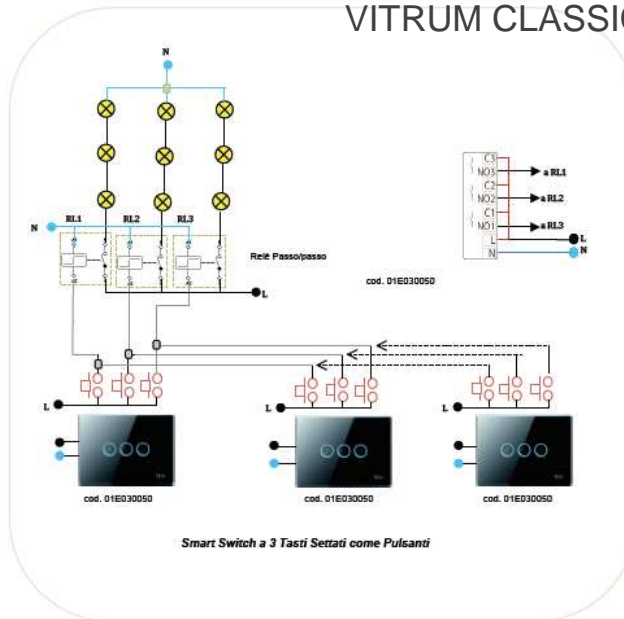

< in 15 minuti >

Colori Standard

e=0

Vitrum I EU

Vitrum II EU

Vitrum III EU

Impianto Tradizionale

Logiche Cablate e non modificabili

VITRUM CLASSIC

< in 15 minuti >

ECO WIRING

Logiche Comando Flessibili con Tecnologia WIRELESS

VITRUM WIRELESS

Impianto Tradizionale

Logiche Cablate e non modificabili

VITRUM CLASSIC

ECO WIRING

Logiche Comando Flessibili con Tecnologia WIRELESS

VITRUM WIRELESS

< in 15 minuti >

Energia Visibile

Controllo Wireless Prese Intelligenti, Gestione intelligente Carichi, controllo Consumi

< in 15 minuti >

Controllo Temperatura

Controllori da 1 o 4 Zone

Alberto: logica accensioni , gruppi luci e scenari NON più cablata nell'impianto, bensì libera e modificabile dall'utente in ogni momento.

Installazione Semplificata