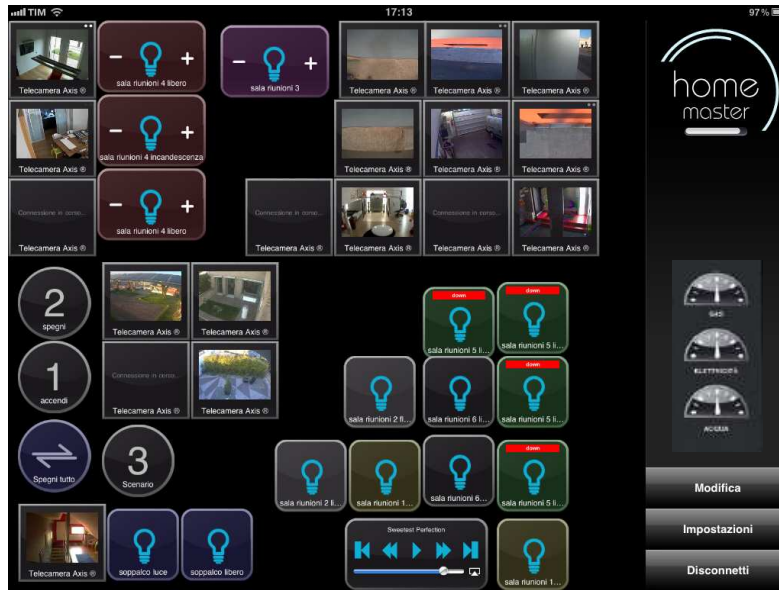

Tutto quello che serve per:
A. "includere" i Vitrum Wireless nella rete Wireless Domestica
B. creare Logiche Comando (Associazioni)

1. Installabile da qualsiasi bravo Eletttricista
2. Creazione Indirizzi Rete Domestica AUTOMATICA
3. Configurazione Impianto senza Personal Computer o altre attrezzature speciali
4. Compatibilità con Impianti 220V esistenti

WIRELESS vs Sistemi BUS

DOMOTICA SEMPLIFICATA

< in **15** minuti >

Supervisione Home Master

Un'opzione ...

The diagram illustrates a smart home setup. On the left, three black smart switches are stacked vertically, each with a glowing blue circle. A plus sign (+) is placed between the switches and a central grey Home Master hub. The hub is labeled 'home' and 'Powered by @biogint'. To the right of the hub is an equals sign (=), followed by a blue-bordered box containing a tablet and a smartphone, representing mobile supervision. A WiFi icon is positioned above the equals sign. In the top right corner, there is a yellow house icon with 'e=0' inside.

Home Control su iPad o iPhone

 **NEWS 2012** 

Controllo remoto Temperature

ON/OFF:

REDUCED SET POINT (in verde) e **COMFORT SET POINT** (in giallo)
Regolabile con le frecce

TEMPERATURA RILEVATA

TIMER GIORNALIERO:
Tenere premuto per impostare

Rifiutare le modifiche ed uscire

Gestione giornaliera

Salvare le modifiche ed uscire

Modifica Impostazioni Disconnetti

NEWS 2012

Vitrumino, l'Interruttore Magico

NEWS 2012

Vitrumino, l'Interruttore Magico