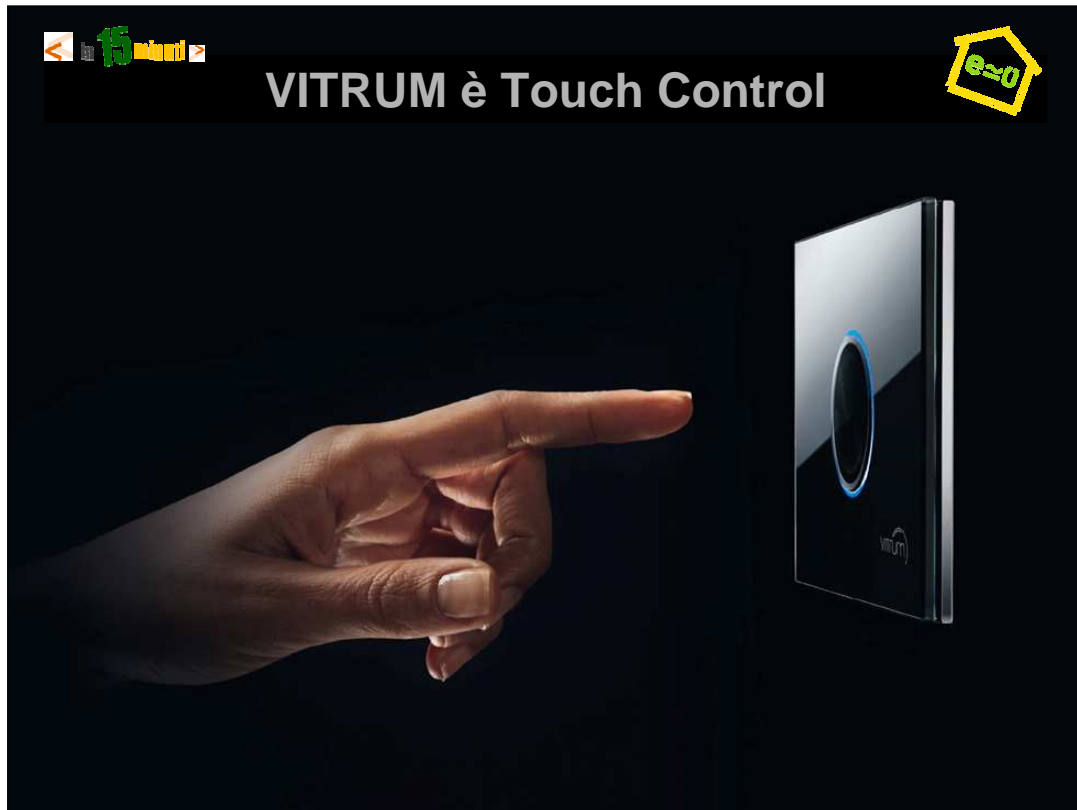

Alberto Vuan: la tecnologia Touch di ultima generazione per un comando senza incertezze ...