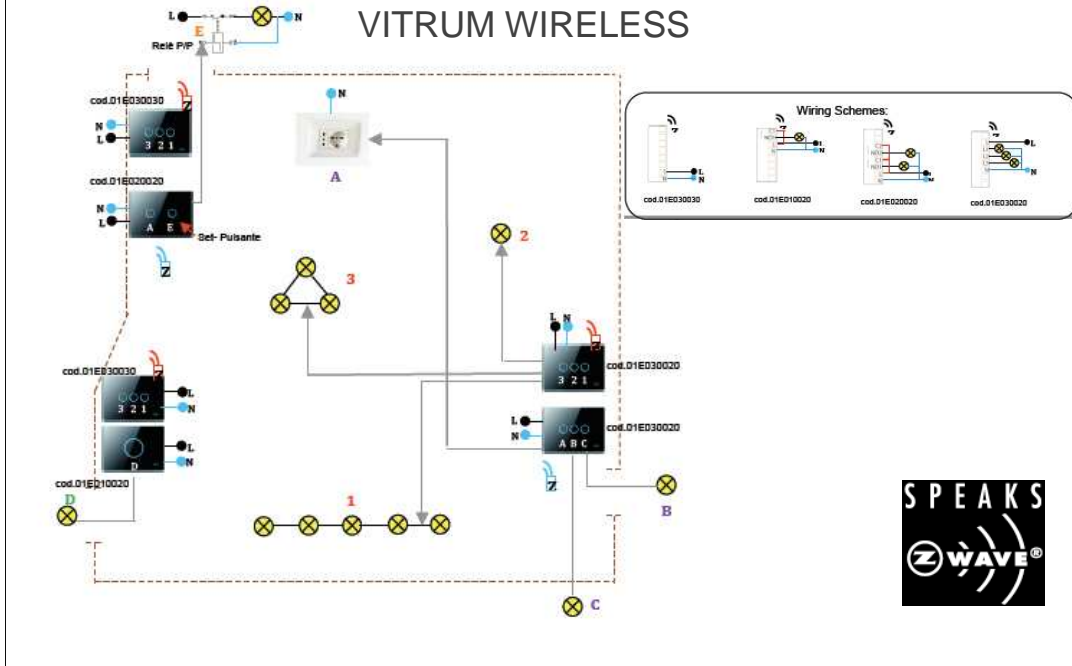

< in 15 minuti >

Colori Standard

e=0

Vitrum I EU

Vitrum II EU

Vitrum III EU

Impianto Tradizionale

Logiche Cablate e non modificabili

VITRUM CLASSIC

< in 15 minuti >

ECO WIRING

Logiche Comando Flessibili con Tecnologia WIRELESS

VITRUM WIRELESS

Impianto Tradizionale

Logiche Cablate e non modificabili

VITRUM CLASSIC

ECO WIRING

Logiche Comando Flessibili con Tecnologia WIRELESS

VITRUM WIRELESS

< in 15 minuti >

Energia Visibile

Controllo Wireless Prese Intelligenti, Gestione intelligente Carichi, controllo Consumi

< in 15 minuti >

Controllo Temperatura

Controllori da 1 o 4 Zone

Alberto: logica accensioni , gruppi luci e scenari NON più cablata nell'impianto, bensì libera e modificabile dall'utente in ogni momento.

Installazione Semplificata